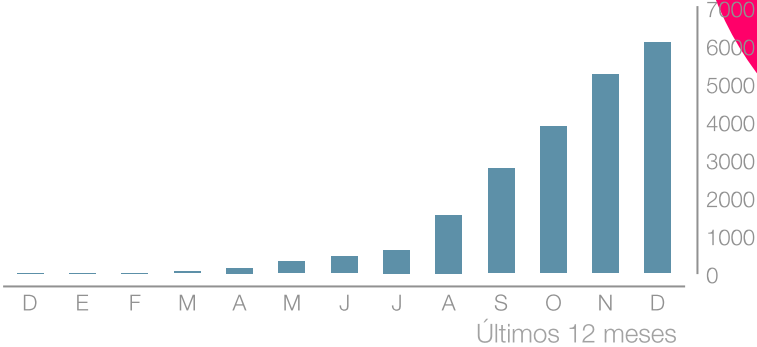

SECRETARÍA DE LA MUJER