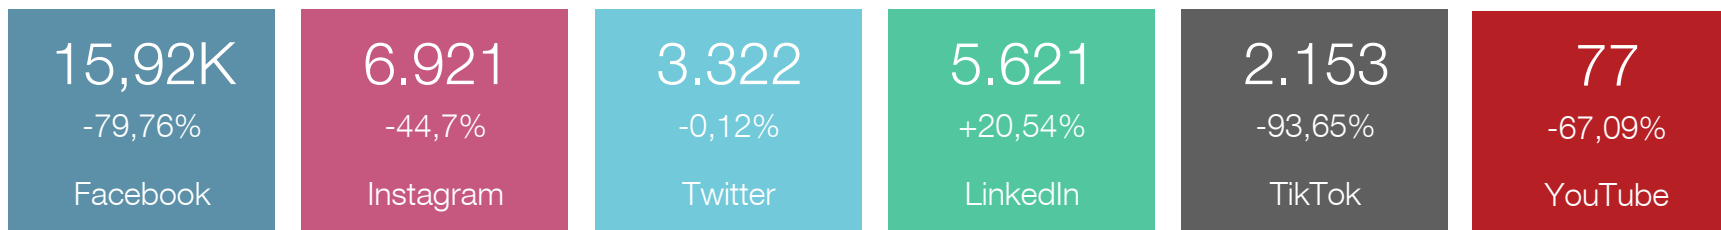

## Redes sociales

- Actualmente la entidad cuenta con un total de **142,1k seguidores** en los **6 canales** digitales, lo cual representa un incremento del **6,72%** respecto al periodo inmediatamente anterior de 2022.

- Las publicaciones se mostraron durante el trimestre a más **de 27,55M** de personas en los **6 canales** digitales, con un incremento del **109,5%** respecto al periodo inmediatamente anterior de 2022, como resultado de los cambios en los algoritmos y la pauta en el periodo.

## Redes sociales

- En el primer trimestre del año los contenidos sumaron un total de **34,01K interacciones**, con mayor relevancia en LinkedIn teniendo en cuenta que es el canal de mayor crecimiento en el periodo.