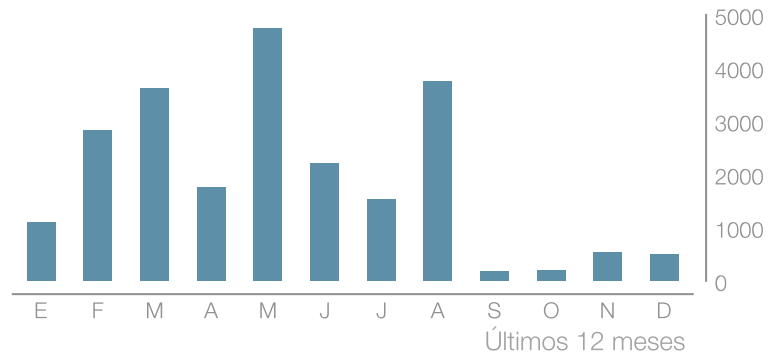

Crecimiento de la comunidad

Secretaría de la Mujer

Menciones