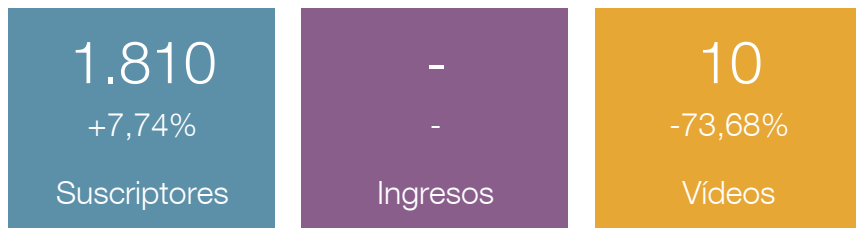

Crecimiento de la comunidad

Secretaría Distrital de la Mujer