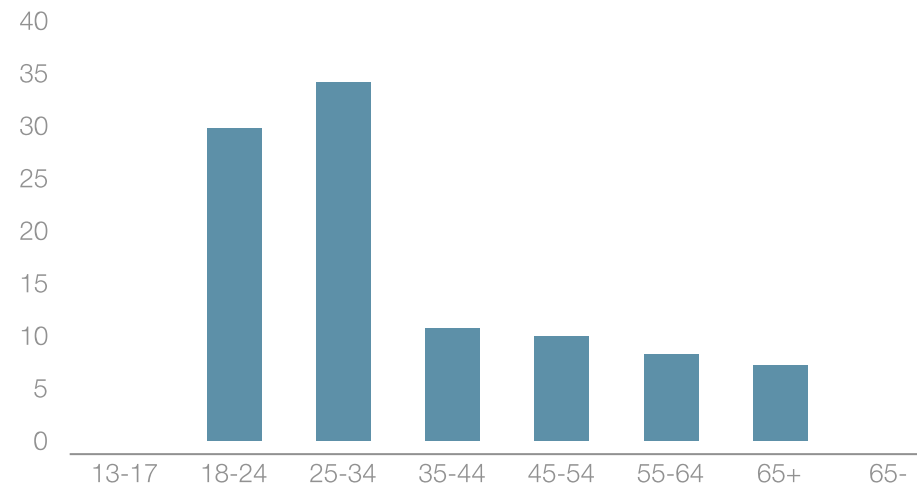

# Ranking de vídeos

 Secretaría de la Mujer Bogotá

Mostrando 7 publicaciones ordenadas por Me gusta

Publicado	Texto	Visualizaciones	Me Gusta	Comentarios	Compartidos	Duración
05 oct 2023 16:21	 Conoce la historia de Alejandra, una mujer que ...	<a href="#">Ver</a> 8.497	193	10	15	59s
11 dic 2023 14:22	 Asi como Tatiana tú tambien puedes hacer ...	<a href="#">Ver</a> 7.203	130	6	5	43s
21 nov 2023 14:23	 Este sábado #25N te invitamos al #ParqueEITu...	<a href="#">Ver</a> 6.610	119	0	9	49s
27 oct 2023 20:39	 Mujeres mayores de 14 años en #Bogotá, aún pu...	<a href="#">Ver</a> 4.050	88	1	2	50s
01 nov 2023 21:19	 En Bogotá tenemos las Manzanas del Cuidado, u...	<a href="#">Ver</a> 6.020	74	4	10	46s
24 oct 2023 14:10	 ¿Quieres saber en donde está la Manzana del C...	<a href="#">Ver</a> 1.465	65	1	6	47s

## Demografía: sexo y edad

Edades

ALCALDÍA MAYOR DE BOGOTÁ D.C.

SECRETARÍA DE LA MUJER