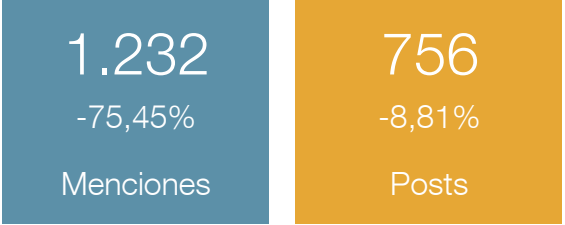

Crecimiento de la comunidad

Secretaría de la Mujer

Menciones