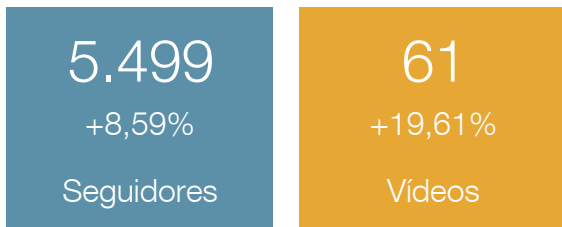

Crecimiento de la comunidad

Secretaría de la Mujer Bogotá

Interacciones de videos publicados