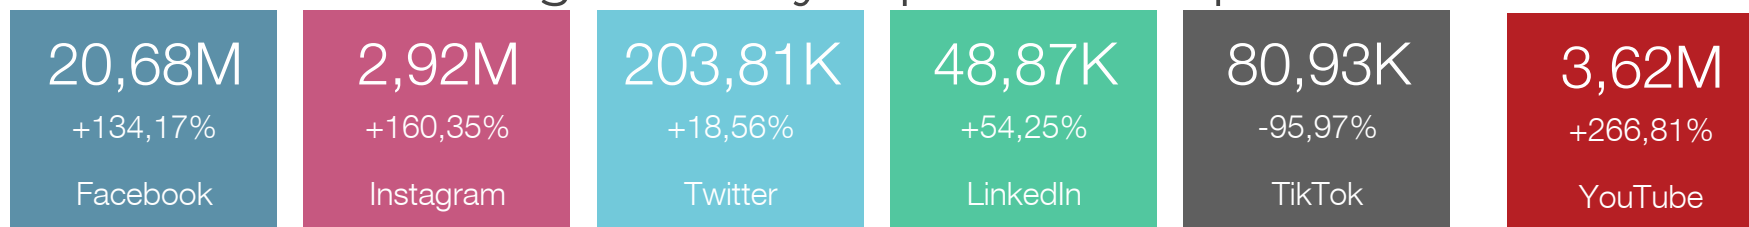

- Las publicaciones se mostraron durante el trimestre a más **de 27,55M** de personas en los **6 canales** digitales, con un incremento del **109,5%** respecto al periodo inmediatamente anterior de 2022, como resultado de los cambios en los algoritmos y la pauta en el periodo.