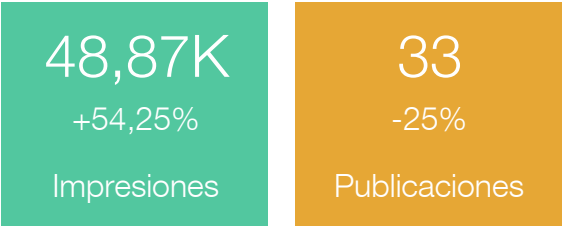

SECRETARÍA DE LA MUJER