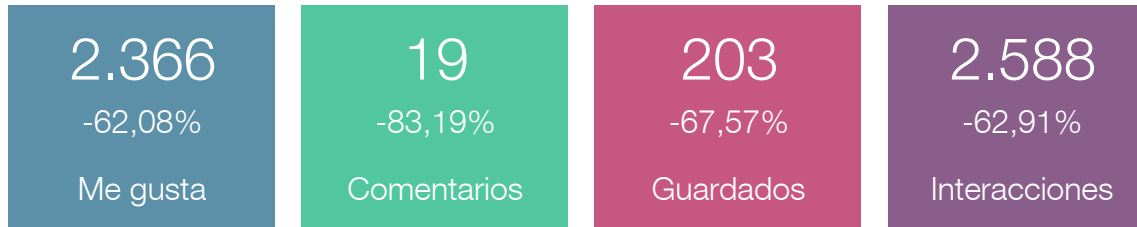

Interacciones en publicaciones del periodo

sdmujerbogota

- Este canal ha presentado una disminución significativa en los indicadores de interacción, y comentarios, como resultado de la disminución de la frecuencia de publicación, y principalmente por el cambio de algoritmo que empieza a exigir la inversión en pauta.