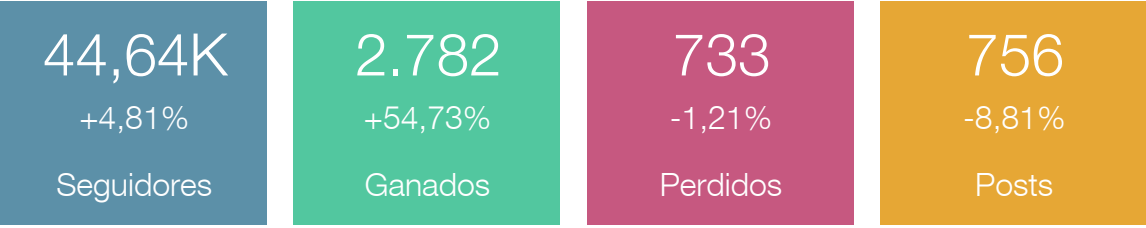

Crecimiento de la comunidad

Secretaría de la Mujer