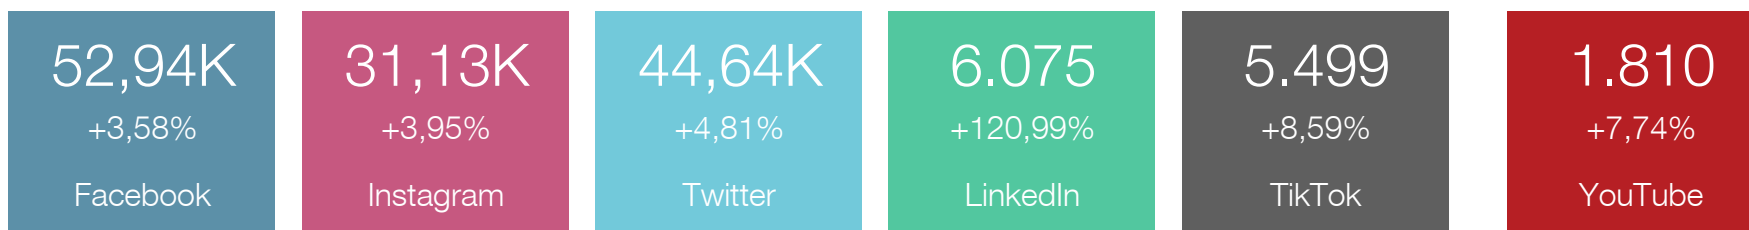

Seguidores e impresiones

Redes sociales

- Actualmente la entidad cuenta con un total de **142,1k seguidores** en los **6 canales** digitales, lo cual representa un incremento del **6,72%** respecto al periodo inmediatamente anterior de 2022.