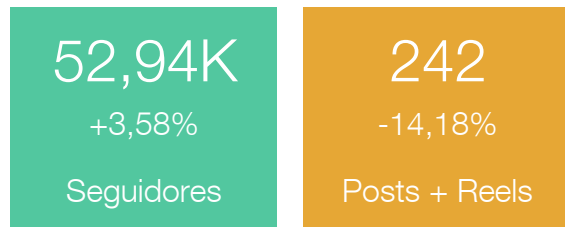

Crecimiento de la comunidad

Secretaría Distrital de la Mujer