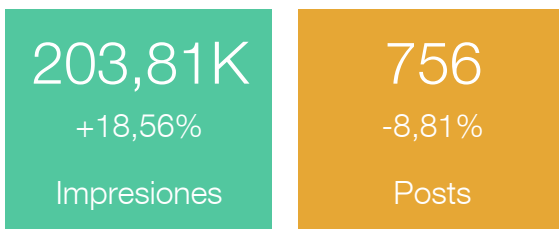

Impresiones en post del periodo

Secretaría de la Mujer

Interacciones en tweets del periodo