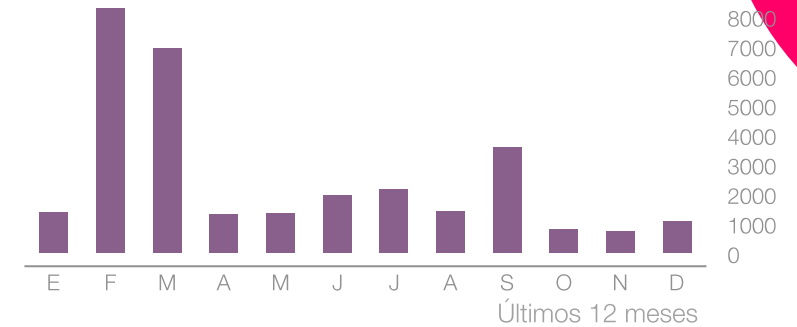

Interacciones en publicaciones del periodo

sdmujerbogota

- Este canal ha presentado una disminución significativa en los indicadores de interacción, y comentarios, como resultado de la disminución de la frecuencia de publicación, y principalmente por el cambio de algoritmo que empieza a exigir la inversión en pauta.