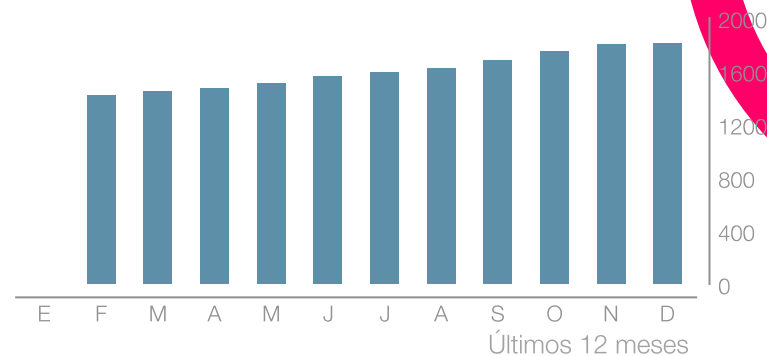

Crecimiento de la comunidad

Secretaría Distrital de la Mujer