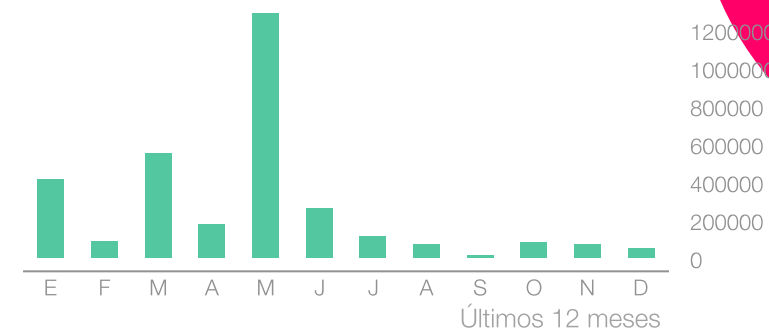

Impresiones en post del periodo

Secretaría de la Mujer

Interacciones en tweets del periodo