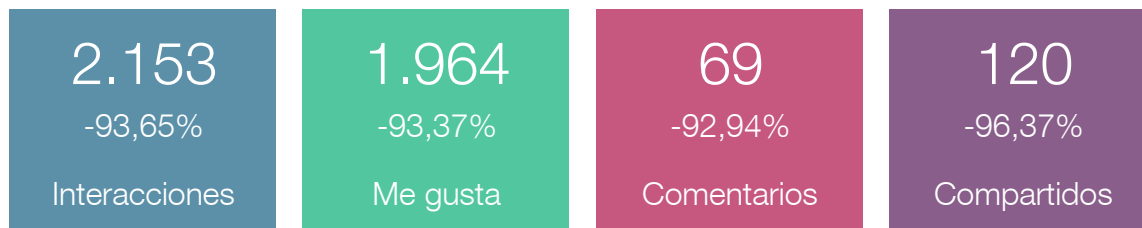

- Este es un canal que ha respondido muy bien al incremento de las frecuencias de publicación, que nos permite tener mayor alcance, y darle mayor relevancia al contenido con temas de valor para la audiencia, sin embargo la falta de inversión en pauta, afecta el rendimiento comparado con el trimestre anterior.

ALCALDÍA MAYOR DE BOGOTÁ D.C.

SECRETARÍA DE LA MUJER