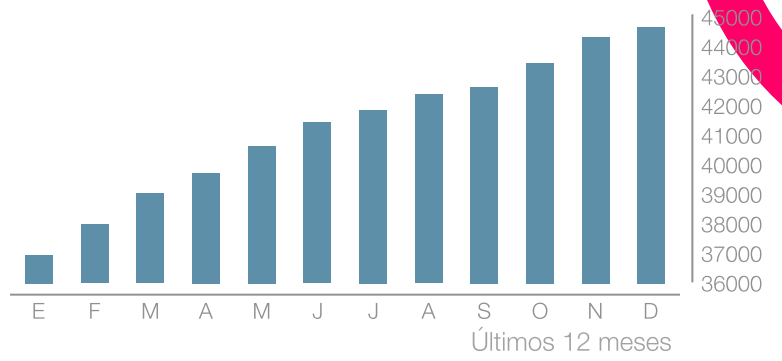

Crecimiento de la comunidad

Secretaría de la Mujer