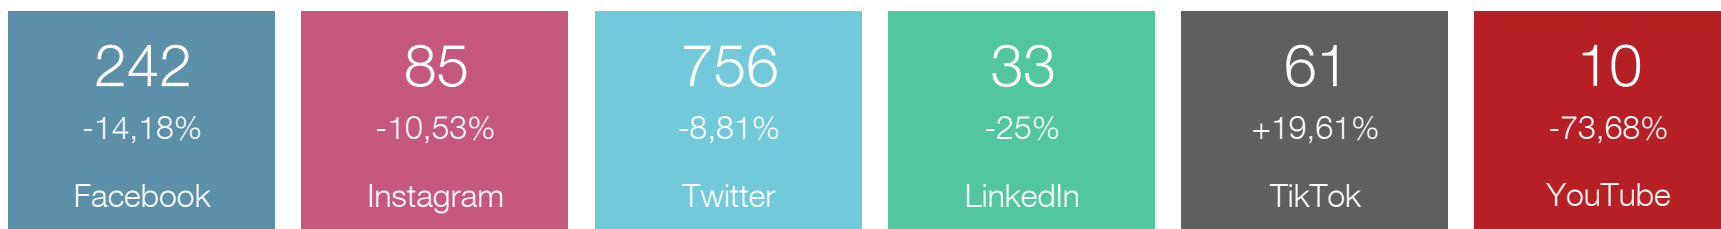

- Se realizaron durante el trimestre **1.187 publicaciones**, permitiendo aumentar el alcance e interacción.