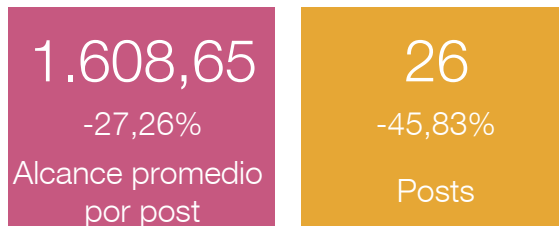

ALCALDÍA MAYOR DE BOGOTÁ D.C.

SECRETARÍA DE LA MUJER