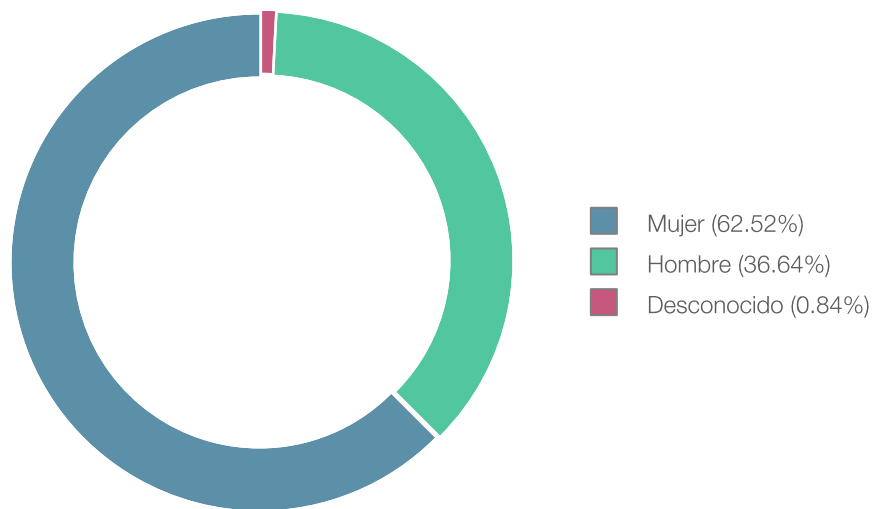

Demografía: sexo y edad

Edades

ALCALDÍA MAYOR DE BOGOTÁ D.C.

SECRETARÍA DE LA MUJER