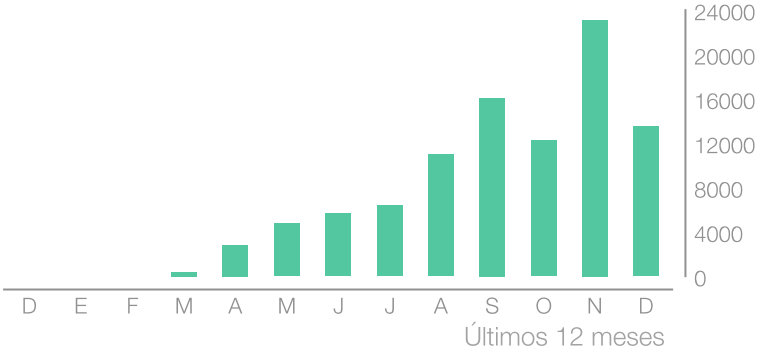

SECRETARÍA DE LA MUJER