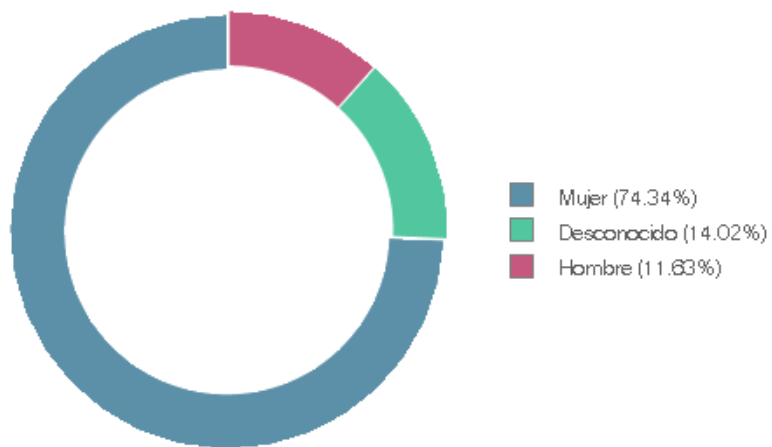

Demografía: sexo y edad

ALCALDÍA MAYOR
DE BOGOTÁ D.C.

SECRETARÍA DE
LA MUJER