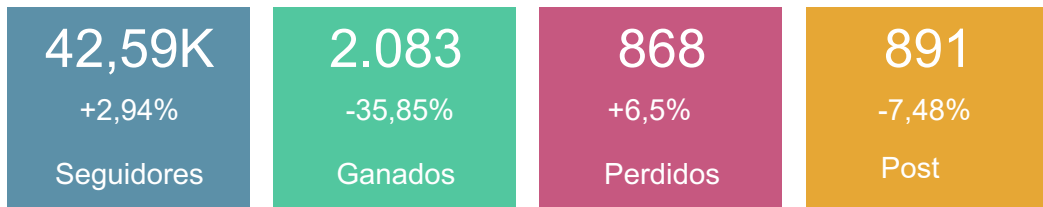

Crecimiento de la comunidad

Secretaría de la Mujer