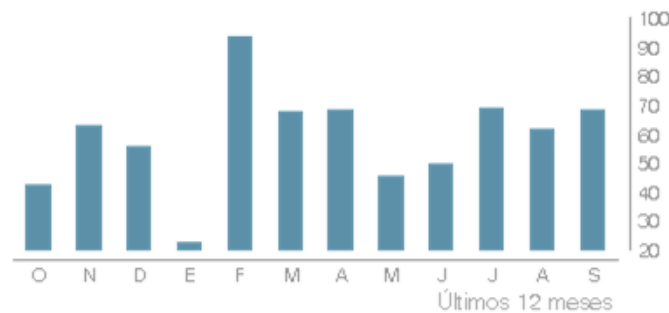

Publicaciones en el periodo

sdmujerbogota

Alcance en publicaciones del periodo

sdmujerbogota