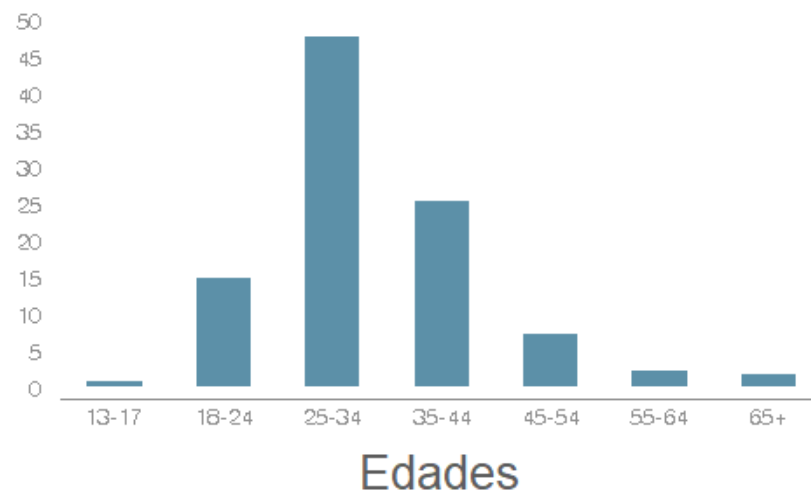

# Ranking de posts

 Secretaría Distrital de la Mujer

Mostrando 7 publicaciones ordenadas por número de impresiones.

Publicado		Texto	Reacciones	Comentarios	Compartidos	Clics	Clics En Enlace	Impresiones	Alcance	Reprod.	Engagement
21 sept 2023 19:23		 ¿Eres cuidadora, vives en Bogotá y estás bus...	855	88	139	5.005	-	187,21K	137,69K	91,98K	44,21
15 ago 2023 16:25		 Como Laura, tú también puedes encontrar, en l...	236	16	59	9.720	6.498	136,6K	90,71K	26,21K	110,58
28 ago 2023 02:53		 ¡En Bogotá existe una línea gratuita, 24h, qu...	15	-	7	132	-	26,29K	25,69K	-	5,99
20 jul 2023 19:15		 ¡Aprende competencias digitales! En el #...	66	2	38	328	89	12,92K	12,72K	-	34,12
02 ago 2023 17:16		 ¡#BogotáCumple485! Celebra su aniversario e...	160	10	40	395	1	12,64K	12,26K	-	49,35
02 ago 2023 16:32		 Con las #ManzanasDelCuidado	13	-	4	94	4	12,68K	12,26K	-	9,06

# Crecimiento de la comunidad

 sdmujerbogota

## Demografía: sexo y edad

ALCALDÍA MAYOR  
DE BOGOTÁ D.C.

SECRETARÍA DE  
LA MUJER