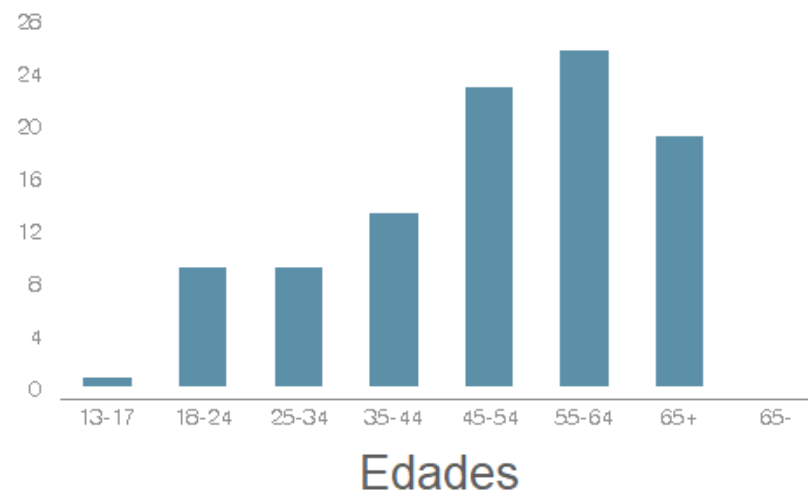

# Ranking de vídeos

 Secretaría de la Mujer Bogotá

Mostrando 7 publicaciones ordenadas por Me gusta

Publicado	Texto	Visualizaciones	Me Gusta	Comentarios	Compartidos	Duración
14 ago 2023 16:58	 ¡En las Manzanas del Cuidado, cuidamos a las ...	570,83K	6.483	166	1.325	56s
27 jul 2023 16:37	 #btchallenge Hoy recordamos nuestro challenge ...	427,56K	5.050	233	280	36s
18 ago 2023 04:29	 ¡En las Manzanas del Cuidado, mientras estudias...	160,19K	3.638	146	656	40s
08 ago 2023 17:28		195K	2.284	51	68	2m 42s
09 sept 2023 03:20	 El A B C y D de las Manzanas del Cuidado ¡Conóc...	28,39K	2.145	14	42	42s
09 sept 2023 03:36	 ¡Mujer estos servicios están especialmente dise...	164,51K	1.404	45	157	1m 1s

## Demografía: sexo y edad

ALCALDÍA MAYOR DE BOGOTÁ D.C.

SECRETARÍA DE LA MUJER