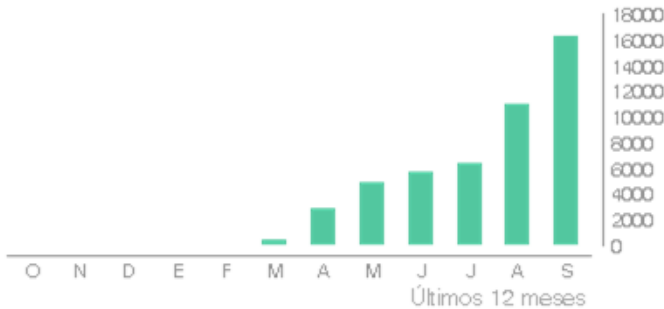

Impresiones en la página

ALCALDÍA MAYOR DE BOGOTÁ D.C.

SECRETARÍA DE LA MUJER