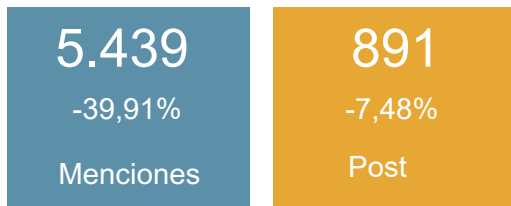

Crecimiento de la comunidad

Secretaría de la Mujer

Menciones