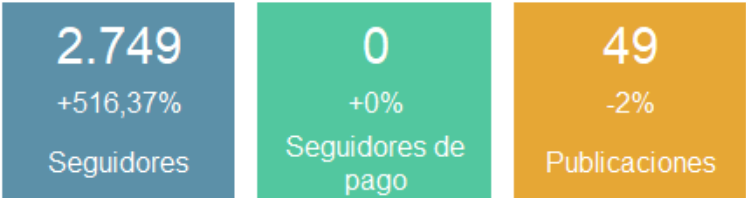

Crecimiento de la comunidad

Secretaría Distrital de la Mujer