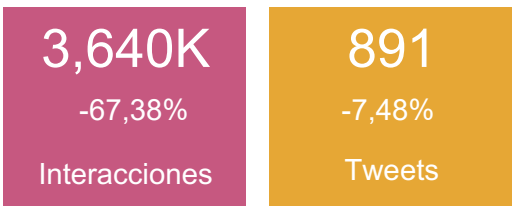

Interacciones en tweets del periodo