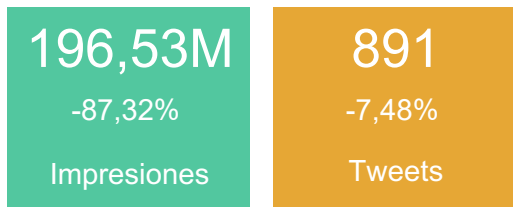

Impresiones en post del periodo

Secretaría de la Mujer