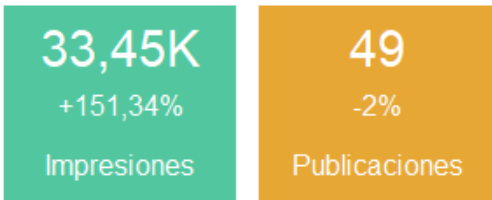

Impresiones en la página

ALCALDÍA MAYOR DE BOGOTÁ D.C.

SECRETARÍA DE LA MUJER