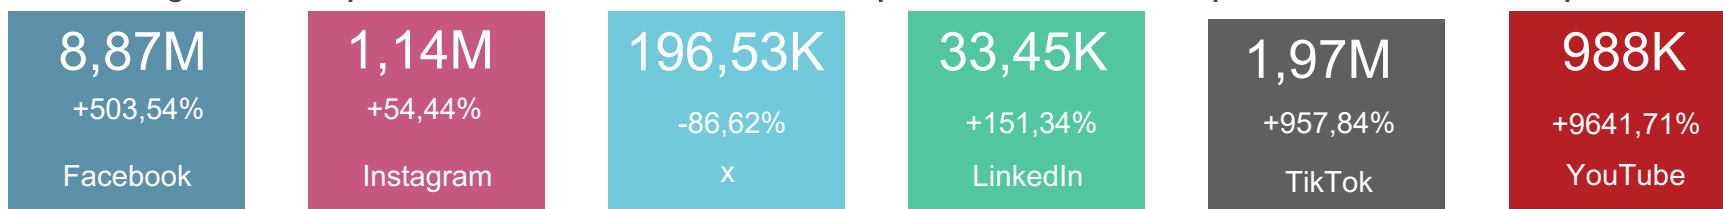

- Las publicaciones se mostraron durante el trimestre a más de **13,19 millones** de personas en los **6 canales** digitales, con un incremento de **218,52%** respecto al total de 2022, como resultado de una adecuada gestión del contenido y la implementación de la pauta correspondiente al plan de medios.