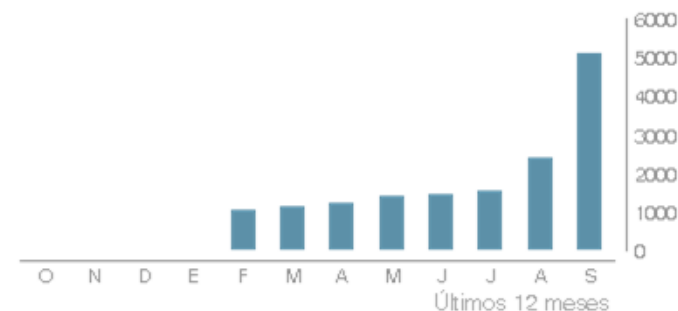

Crecimiento de la comunidad

Secretaría de la Mujer Bogotá

Interacciones de videos publicados