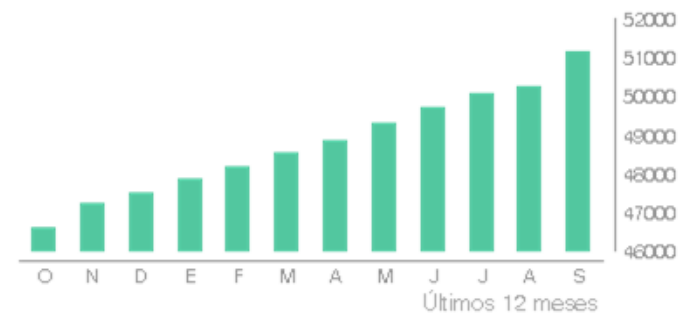

# Interacciones en tweets del periodo

Secretaría de la Mujer

- Los resultados obtenidos en este canal reflejan una disminución de la relevancia y el rol de este canal en la audiencia, como resultado de los cambios en la plataforma a nivel global, lo que reflejan una caída significativa en la interacción y el alcance.

# Crecimiento de la comunidad

 Secretaría Distrital de la Mujer