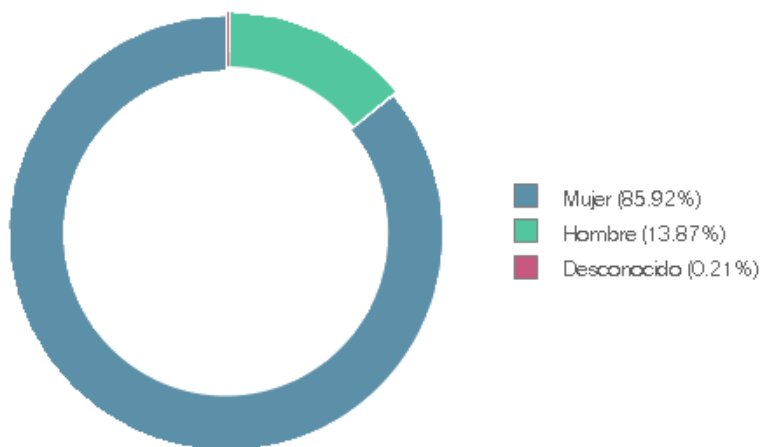

Demografía: sexo y edad

ALCALDÍA MAYOR DE BOGOTÁ D.C.

SECRETARÍA DE LA MUJER