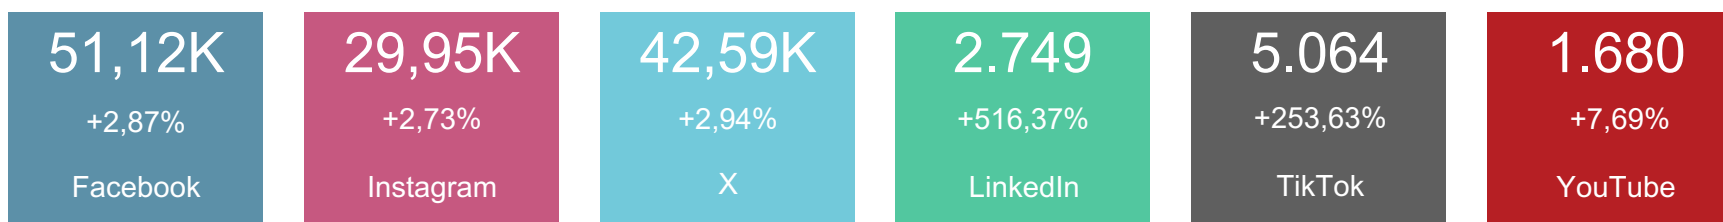

Seguidores e impresiones

Redes sociales

- Actualmente la entidad cuenta con un total de **133,150 seguidores** en los **6 canales** digitales, lo cual representa un incremento del **7,68%** en lo corrido del primer trimestre de 2023, respecto al total de 2022.