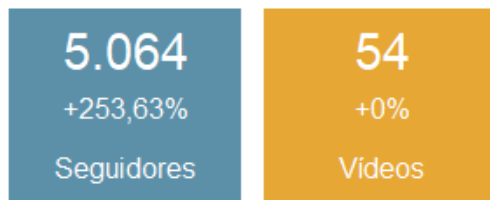

Crecimiento de la comunidad

Secretaría de la Mujer Bogotá

Interacciones de videos publicados