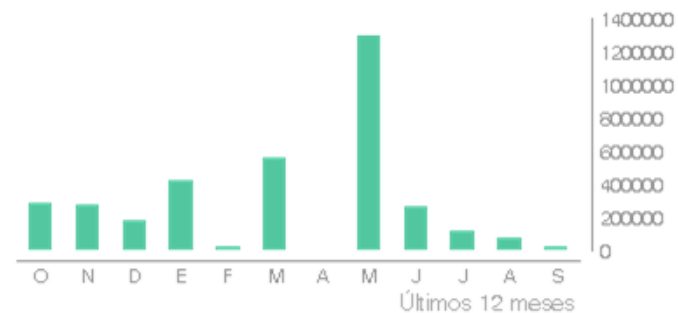

Impresiones en post del periodo

Secretaría de la Mujer