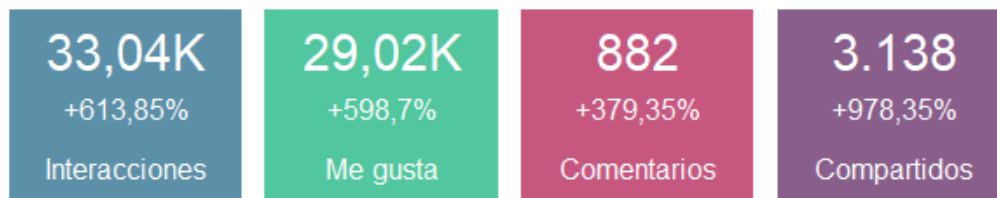

- Este es un canal que ha respondido muy bien a la implementación de nuevos formatos, la utilización de Hashtags relevantes y sobretodo la interacción, que ha permitido aumentar los alcances y las interacciones. La implementación de pauta en el plan de medios para el canal responde de manera efectiva y permite darle mayor relevancia, atrayendo más público.