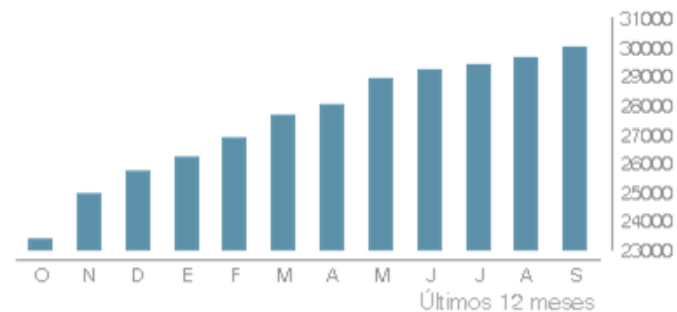

# Ranking de posts

 Secretaría Distrital de la Mujer

Mostrando 7 publicaciones ordenadas por número de impresiones.

Publicado		Texto	Reacciones	Comentarios	Compartidos	Clics	Clics En Enlace	Impresiones	Alcance	Reprod.	Engagement
21 sept 2023 19:23		 ¿Eres cuidadora, vives en Bogotá y estás bus...	855	88	139	5.005	-	187,21K	137,69K	91,98K	44,21
15 ago 2023 16:25		 Como Laura, tú también puedes encontrar, en l...	236	16	59	9.720	6.498	136,6K	90,71K	26,21K	110,58
28 ago 2023 02:53		 ¡En Bogotá existe una línea gratuita, 24h, qu...	15	-	7	132	-	26,29K	25,69K	-	5,99
20 jul 2023 19:15		 ¡Aprende competencias digitales! En el #...	66	2	38	328	89	12,92K	12,72K	-	34,12
02 ago 2023 17:16		 ¡#BogotáCumple485! Celebra su aniversario e...	160	10	40	395	1	12,64K	12,26K	-	49,35
02 ago 2023 16:32		 Con las #ManzanasDelCuidado	13	-	4	94	4	12,68K	12,26K	-	9,06

# Crecimiento de la comunidad

 sdmujerbogota