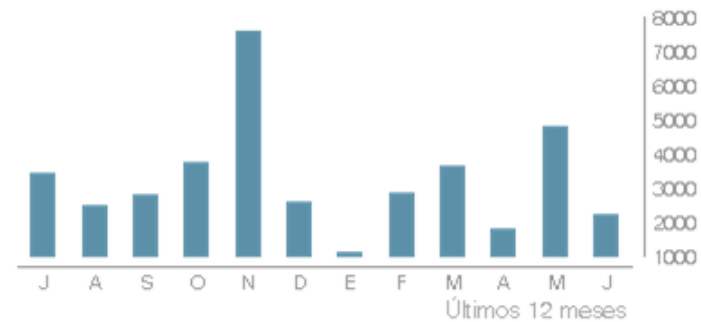

Crecimiento de la comunidad

Secretaría de la Mujer

Menciones