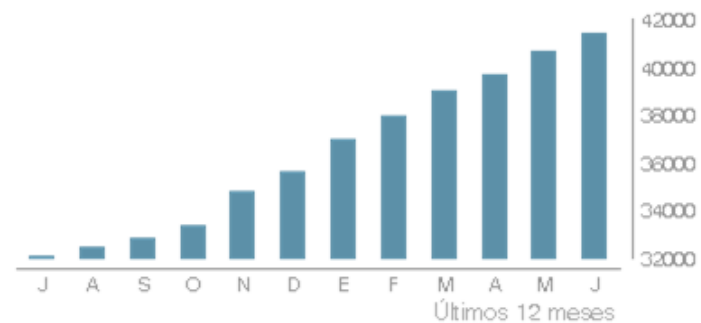

Crecimiento de la comunidad

Secretaría de la Mujer