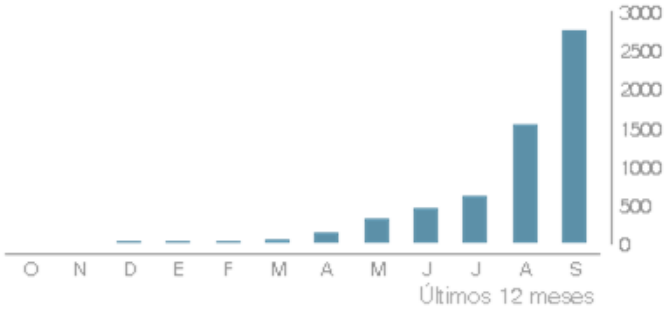

Crecimiento de la comunidad

Secretaría Distrital de la Mujer