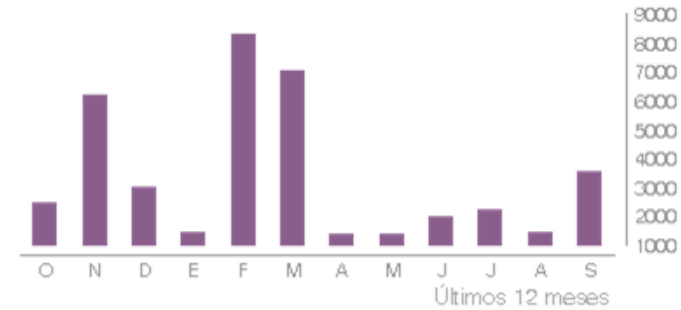

Interacciones en publicaciones del periodo

sdmujerbogota

- Este canal ha presentado una recuperación importante en los indicadores de alcance, interacción e impresiones debido al uso de formatos tipo reel y la pauta segmentada según el plan de medios.