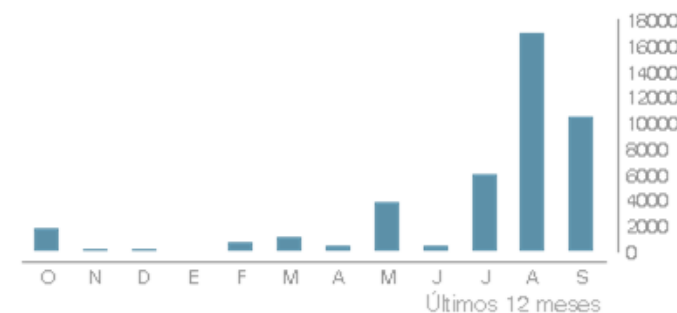

- Este es un canal que ha respondido muy bien a la implementación de nuevos formatos, la utilización de Hashtags relevantes y sobretodo la interacción, que ha permitido aumentar los alcances y las interacciones. La implementación de pauta en el plan de medios para el canal responde de manera efectiva y permite darle mayor relevancia, atrayendo más público.