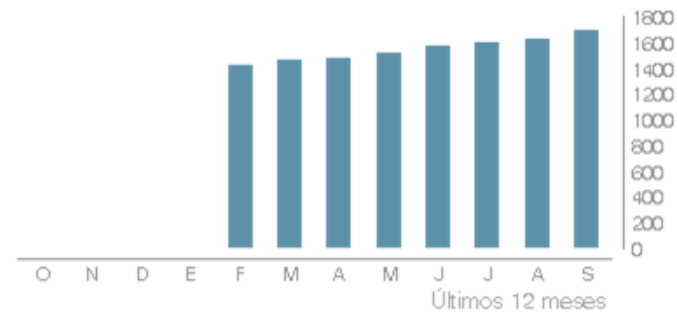

Crecimiento de la comunidad

Secretaría Distrital de la Mujer