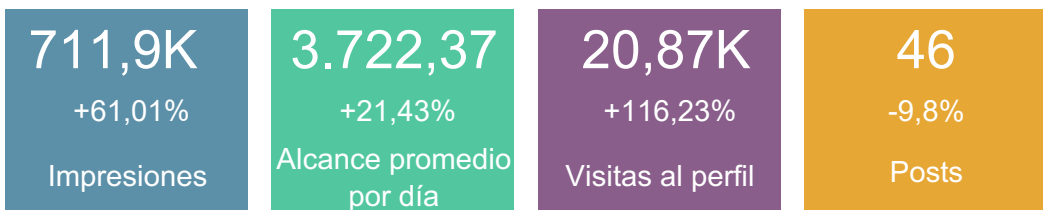

Ranking de posts

 Secretaría Distrital de la Mujer

Mostrando 20 publicaciones ordenadas por número de impresiones.

Publicado		Texto	Reacciones	Comentarios	Compartidos	Clics	Clics En Enlace	Impresiones	Alcance	Reprod.	Engagement
02 abr 2023 23:41		👉 ¡Vuelve nuestra Escuela de Educación Emocional...	224	15	54	1.063	453	18,2K	17,68K	-	76,71
21 abr 2023 01:32		📱 ¡Anímate y conoce herramientas digitales ...	142	18	72	958	352	14,94K	14,81K	-	80,36
20 abr 2023 00:39		📄 En la Casa de Igualdad de Oportunidades #CIOM...	164	5	13	1.544	31	14,33K	12,35K	-	139,78
17 abr 2023 15:40		📄 ¡Bogotá ya tiene 17 #ManzanasDelCuidado!	147	25	67	2.499	1	13,89K	12,65K	-	216,39
28 abr 2023 16:06		📄 🎨 ¡En Bogotá creamos la Escuela #ACui...	190	4	112	692	24	13,35K	12,89K	-	77,4
27 abr 2023 23:24		📄 🎓 ¡Con toga y birrete! En la Cinemateca de Bogo...	216	9	18	945	101	12,98K	11,61K	-	102,36

ALCALDÍA MAYOR
DE BOGOTÁ D.C.

SECRETARÍA DE
LA MUJER

Crecimiento de la comunidad

sdmujerbogota

Demografía: sexo y edad

ALCALDÍA MAYOR DE BOGOTÁ D.C.

SECRETARÍA DE LA MUJER

Perfil

sdmujerbogota

Alcance promedio por día

ALCALDÍA MAYOR DE BOGOTÁ D.C.

SECRETARÍA DE LA MUJER

Publicaciones en el periodo

sdmujerbogota

Alcance en publicaciones del periodo

sdmujerbogota