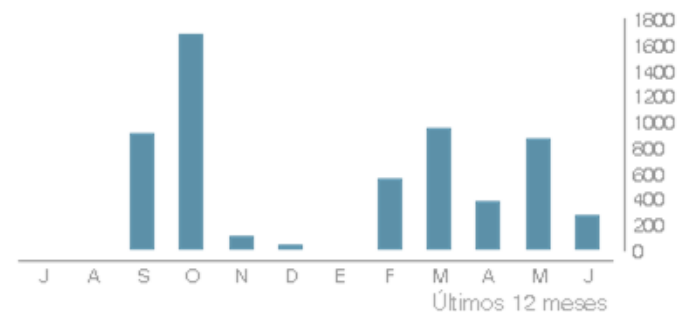

- Este es un canal que ha crecido, pero los resultados en interacción se ven muy sujetos a poder adherirnos a las tendencias.
- Al aumentar las frecuencias de publicación hemos incrementado el alcance y así generar más interacción y conversión, sin embargo se puede mejorar los formatos.