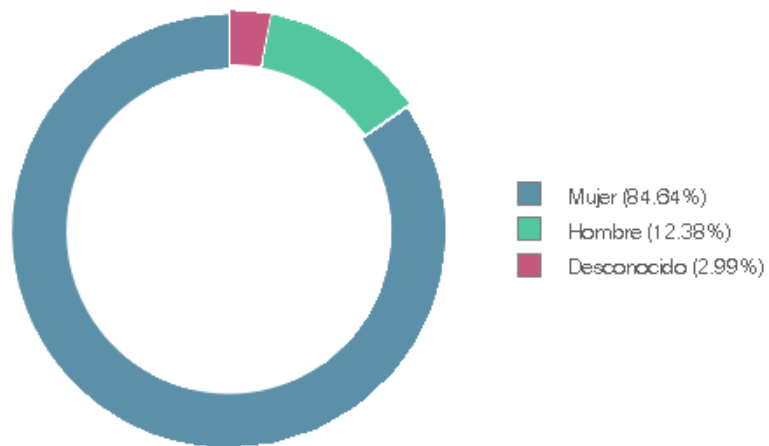

Interacciones en tweets del periodo

 Secretaría de la Mujer

- Los resultados obtenidos en este canal se debe a los cambios de algoritmos, los cambios en la plataforma y los ajustes realizados para las audiencia llevando a que disminuya la cantidad de personas que interactúan con nosotros.

Crecimiento de la comunidad

 Secretaría Distrital de la Mujer

Demografía: sexo y edad

Edades

ALCALDÍA MAYOR DE BOGOTÁ D.C.

SECRETARÍA DE LA MUJER

Publicaciones vistas en el periodo

 Secretaría Distrital de la Mujer