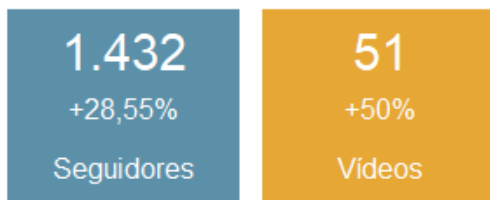

Crecimiento de la comunidad

Secretaría de la Mujer Bogotá

Interacciones de videos publicados