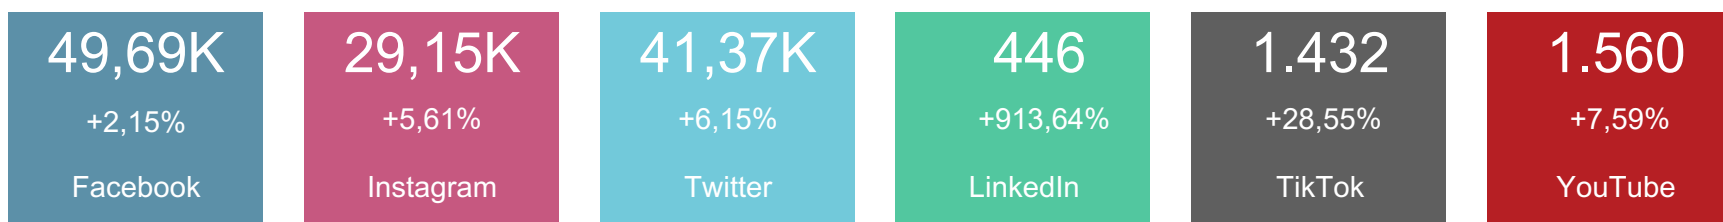

Análisis de las métricas de estrategias digitales Trimestre 2-2023

SECRETARÍA DE
LA MUJER

Cuentas oficiales

Gestión digital

- o La Secretaría Distrital de la Mujer actualmente cuenta con cuentas oficiales en **7 canales digitales** que comprenden **1 sitio web, 5 redes sociales y 1 plataforma de video/stream**. Los activos digitales de la entidad están identificados de la siguiente manera:

- Las publicaciones se mostraron durante el trimestre a más de **3,94 millones** de personas en los **6 canales** digitales, con un incremento de **67,46%** respecto al total de 2022, como resultado de una adecuada gestión.

- Se realizaron durante el trimestre **1.392 publicaciones**, permitiendo aumentar el alcance e interacción.

www.sdmujer.gov.co

- El sitio web sumó **140,93K visitas** en el segundo trimestre del año, con **122,37K** visitantes únicos.
- Las fuentes de tráfico principales son **Google y búsqueda directa**, y cerca del **14%** se dirige a los servicios y línea púrpura.

Análisis general de los resultados

- El incremento en las frecuencias de publicaciones y la adecuada segmentación, nos permite incrementar las interacciones e impresiones en las redes sociales.
- La optimización SEO ha incrementado el tráfico al sitio web, sumado a la estrategia de generación de demanda desde los canales digitales hacia el sitio web.