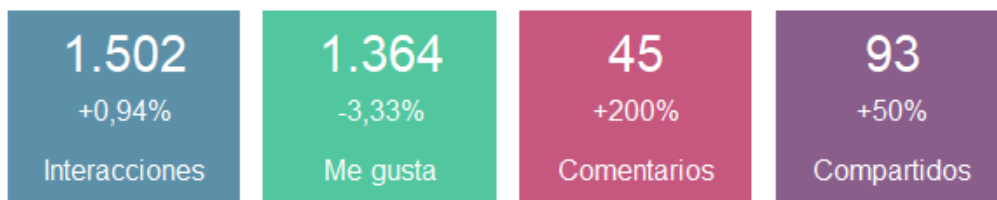

- Este es un canal que ha crecido, pero los resultados en interacción se ven muy sujetos a poder adherirnos a las tendencias.
- Al aumentar las frecuencias de publicación hemos incrementado el alcance y así generar más interacción y conversión, sin embargo se puede mejorar los formatos.