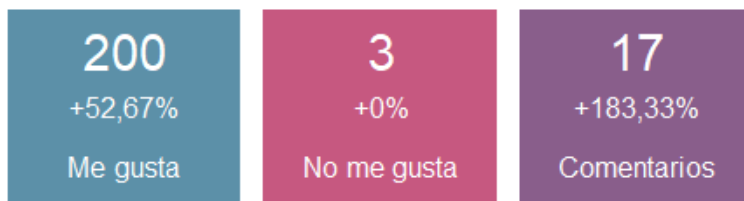

Ranking de vídeos

 Secretaría de la Mujer Bogotá

Mostrando 20 publicaciones ordenadas por Me gusta

Publicado		Texto	Visualizaciones	Me Gusta	Comentarios	Compartidos	Duración
18 may 2023 00:13		¿Cómo puedes ser parte del cambio? En el Día Mu...	2.337	263	3	12	1m 58s
11 abr 2023 23:38		¿Que esperas para aprender a montar en biciclet...	2.979	112	3	5	35s
26 may 2023 15:20		Le preguntamos a las personas de #Teusaquillo e...	3.826	91	3	3	1m 37s
11 may 2023 18:03		● Nada justifica la violencia contra las mujere...	1.132	84	8	3	1m 7s
17 may 2023 21:01		Este 17 de mayo es el Día Mundial contra la Hom...	783	75	0	4	1m 46s
09 may 2023 23:46		● En las Manzanas del Cuidado puedes cumplir e...	1.230	48	9	6	1m 42s

ALCALDÍA MAYOR
DE BOGOTÁ D.C.

SECRETARÍA DE
LA MUJER

Crecimiento de la comunidad

Secretaría Distrital de la Mujer

Demografía: sexo y edad

Reproducciones

Secretaría Distrital de la Mujer

Interacciones: Vídeos con visitas