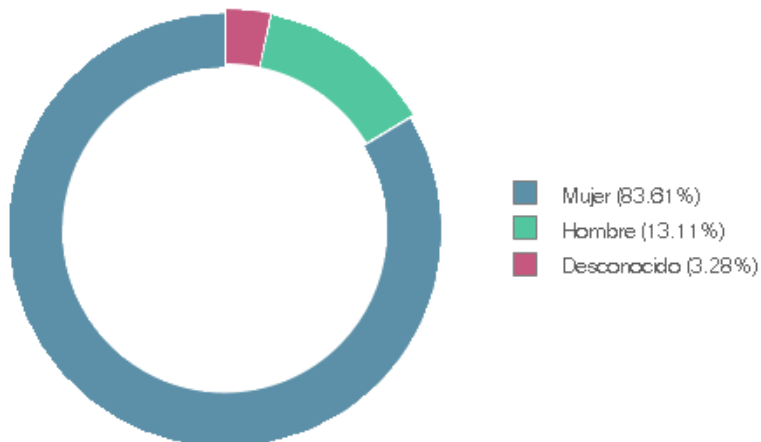

Ranking de vídeos

 Secretaría de la Mujer Bogotá

Mostrando 20 publicaciones ordenadas por Me gusta

Publicado		Texto	Visualizaciones	Me Gusta	Comentarios	Compartidos	Duración
18 may 2023 00:13		¿Cómo puedes ser parte del cambio? En el Día Mu...	2.337	263	3	12	1m 58s
11 abr 2023 23:38		¿Que esperas para aprender a montar en biciclet...	2.979	112	3	5	35s
26 may 2023 15:20		Le preguntamos a las personas de #Teusaquillo e...	3.826	91	3	3	1m 37s
11 may 2023 18:03		● Nada justifica la violencia contra las mujere...	1.132	84	8	3	1m 7s
17 may 2023 21:01		Este 17 de mayo es el Día Mundial contra la Hom...	783	75	0	4	1m 46s
09 may 2023 23:46		● En las Manzanas del Cuidado puedes cumplir e...	1.230	48	9	6	1m 42s

ALCALDÍA MAYOR
DE BOGOTÁ D.C.

SECRETARÍA DE
LA MUJER

Crecimiento de la comunidad

Secretaría Distrital de la Mujer

Demografía: sexo y edad

Reproducciones

Secretaría Distrital de la Mujer

Interacciones: Vídeos con visitas