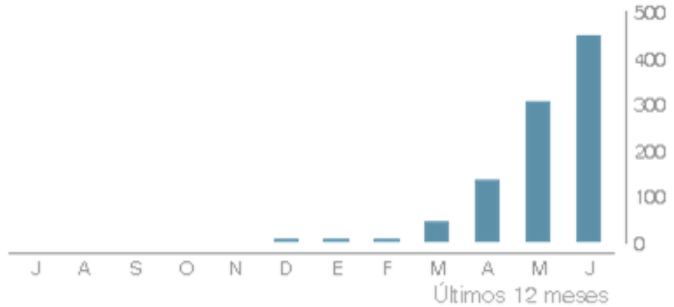

ALCALDÍA MAYOR DE BOGOTÁ D.C.

SECRETARÍA DE LA MUJER