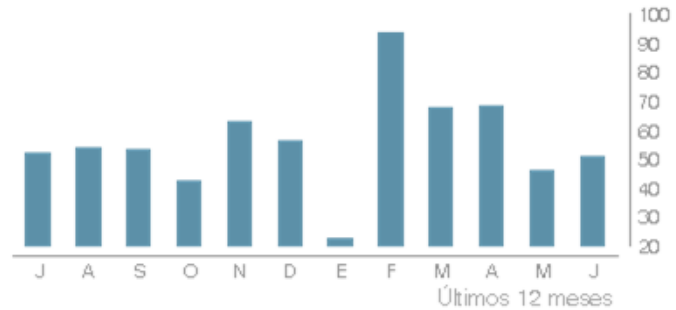

ALCALDÍA MAYOR
DE BOGOTÁ D.C.

SECRETARÍA DE
LA MUJER

Crecimiento de la comunidad

sdmujerbogota

Demografía: sexo y edad

ALCALDÍA MAYOR DE BOGOTÁ D.C.

SECRETARÍA DE LA MUJER

Perfil

sdmujerbogota

Alcance promedio por día

ALCALDÍA MAYOR DE BOGOTÁ D.C.

SECRETARÍA DE LA MUJER

Publicaciones en el periodo

sdmujerbogota

Alcance en publicaciones del periodo

sdmujerbogota