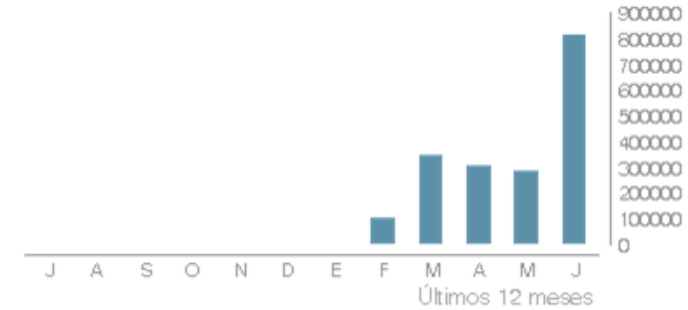

Interacciones en tweets del periodo

 Secretaría de la Mujer

- Los resultados obtenidos en este canal se debe a los cambios de algoritmos, los cambios en la plataforma y los ajustes realizados para las audiencia llevando a que disminuya la cantidad de personas que interactúan con nosotros.

Crecimiento de la comunidad

 Secretaría Distrital de la Mujer

Demografía: sexo y edad

Edades

ALCALDÍA MAYOR DE BOGOTÁ D.C.

SECRETARÍA DE LA MUJER

Publicaciones vistas en el periodo

 Secretaría Distrital de la Mujer