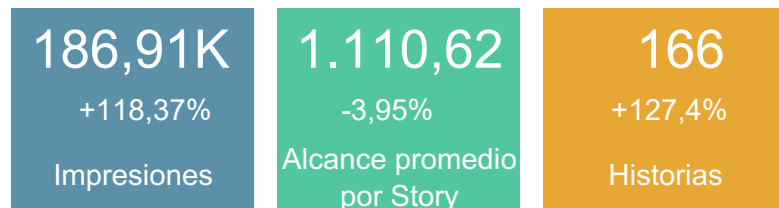

sdmujerbogota

Alcance promedio por día

ALCALDÍA MAYOR DE BOGOTÁ D.C.

SECRETARÍA DE LA MUJER

Publicaciones en el periodo

sdmujerbogota

Alcance en publicaciones del periodo

sdmujerbogota

ALCALDÍA MAYOR DE BOGOTÁ D.C.

SECRETARÍA DE LA MUJER

Interacciones en reels del periodo

sdmujerbogota

Historias en el periodo

sdmujerbogota

ALCALDÍA MAYOR DE BOGOTÁ D.C.

SECRETARÍA DE LA MUJER

Ranking de posts

sdmujerbogota

Mostrando 20 publicaciones ordenadas por número de me gusta.

Publicado	Imagen	Texto	Impresiones	Alcance	Me Gusta	Comentarios	Guardados	Engagement
26 abr 2023 15:25		¿Sabías que hoy se celebra el #DíaDeLaVisibi...	3,201	2,674	483	1	48	198,95
11 jun 2023 21:57		¡El miércoles 14 y el jueves 22 de junio el T...	7,238	5,796	337	10	25	64,18
03 jun 2023 20:12		¡Hay que desaprender el machismo y actuar frent...	7,399	5,732	333	8	33	65,25
14 abr 2023 19:17		¡Brindamos atención con enfoque de género en...	4,392	3,245	186	3	32	68,10
16 abr 2023 00:28		¡No estás sola! Como María Evelia, tú también...	5,745	5,448	155	6	3	30,10
25 jun 2023 22:05		¡Hablemos de dignidad menstrual! ¿Sabías que ...	3,327	2,584	153	5	12	65,79