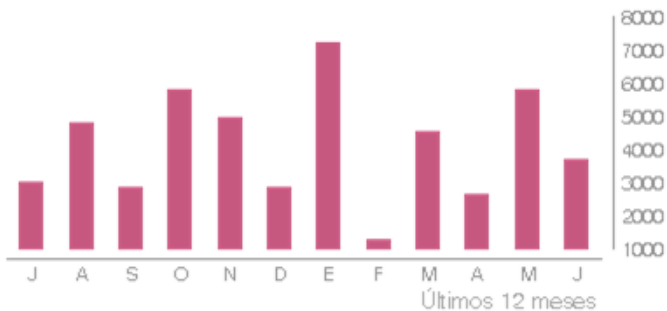

SECRETARÍA DE
LA MUJER

Crecimiento de la comunidad

 Secretaría de la Mujer

41,37K +6,15% Seguidores	3.197 -25,22% Ganados	796 -1,73% Perdidos	949 +34,8% Tweets
---------------------------------------	------------------------------------	----------------------------------	--------------------------------

Menciones

8.717 -16,14% Menciones	949 +34,8% Tweets
--------------------------------------	--------------------------------

ALCALDÍA MAYOR DE BOGOTÁ D.C.

SECRETARÍA DE LA MUJER

Impresiones en tweets del periodo

Secretaría de la Mujer

1,71M +63,09% Impresiones	949 +34,8% Tweets
--	--------------------------------

Interacciones en tweets del periodo

12,06K -6,66% Interacciones	949 +34,8% Tweets
--	--------------------------------