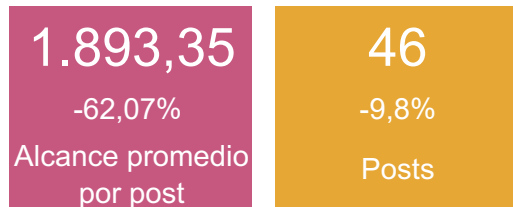

ALCALDÍA MAYOR
DE BOGOTÁ D.C.

SECRETARÍA DE
LA MUJER

Crecimiento de la comunidad

sdmujerbogota

Demografía: sexo y edad

ALCALDÍA MAYOR DE BOGOTÁ D.C.

SECRETARÍA DE LA MUJER

Perfil

sdmujerbogota

Alcance promedio por día

ALCALDÍA MAYOR DE BOGOTÁ D.C.

SECRETARÍA DE LA MUJER

Publicaciones en el periodo

sdmujerbogota

Alcance en publicaciones del periodo

sdmujerbogota