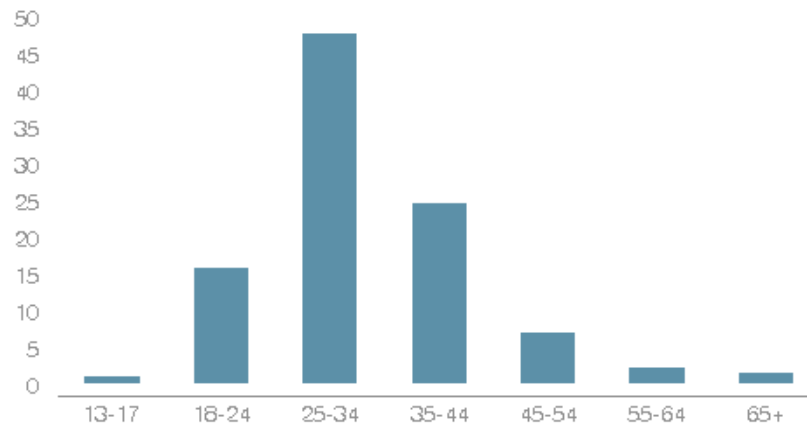

Ranking de posts

 Secretaría Distrital de la Mujer

Mostrando 20 publicaciones ordenadas por número de impresiones.

Publicado		Texto	Reacciones	Comentarios	Compartidos	Clics	Clics En Enlace	Impresiones	Alcance	Reprod.	Engagement
02 abr 2023 23:41		👉 ¡Vuelve nuestra Escuela de Educación Emocional...	224	15	54	1.063	453	18,2K	17,68K	-	76,71
21 abr 2023 01:32		📱 ¡Anímate y conoce herramientas digitales ...	142	18	72	958	352	14,94K	14,81K	-	80,36
20 abr 2023 00:39		📄 En la Casa de Igualdad de Oportunidades #CIOM...	164	5	13	1.544	31	14,33K	12,35K	-	139,78
17 abr 2023 15:40		📄 ¡Bogotá ya tiene 17 #ManzanasDelCuidado!	147	25	67	2.499	1	13,89K	12,65K	-	216,39
28 abr 2023 16:06		📄 🎨 ¡En Bogotá creamos la Escuela #ACui...	190	4	112	692	24	13,35K	12,89K	-	77,4
27 abr 2023 23:24		📄 🎓 ¡Con toga y birrete! En la Cinemateca de Bogo...	216	9	18	945	101	12,98K	11,61K	-	102,36

ALCALDÍA MAYOR
DE BOGOTÁ D.C.

SECRETARÍA DE
LA MUJER

Crecimiento de la comunidad

sdmujerbogota

Demografía: sexo y edad

ALCALDÍA MAYOR DE BOGOTÁ D.C.

SECRETARÍA DE LA MUJER

Perfil

sdmujerbogota

Alcance promedio por día

ALCALDÍA MAYOR DE BOGOTÁ D.C.

SECRETARÍA DE LA MUJER

Publicaciones en el periodo

sdmujerbogota

Alcance en publicaciones del periodo

sdmujerbogota