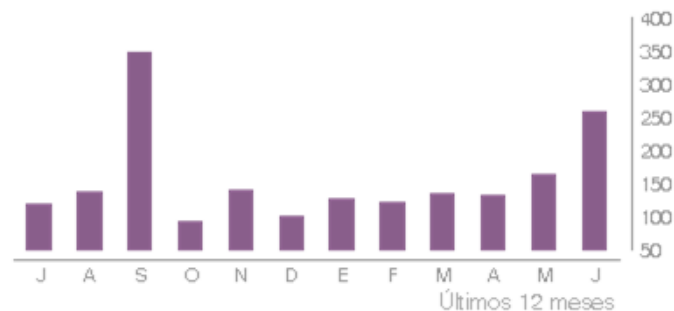

Ranking de posts

 Secretaría Distrital de la Mujer

Mostrando 20 publicaciones ordenadas por número de impresiones.

Publicado		Texto	Reacciones	Comentarios	Compartidos	Clics	Clics En Enlace	Impresiones	Alcance	Reprod.	Engagement
02 abr 2023 23:41		👉 ¡Vuelve nuestra Escuela de Educación Emocional...	224	15	54	1.063	453	18,2K	17,68K	-	76,71
21 abr 2023 01:32		📱 ¡Anímate y conoce herramientas digitales ...	142	18	72	958	352	14,94K	14,81K	-	80,36
20 abr 2023 00:39		📄 En la Casa de Igualdad de Oportunidades #CIOM...	164	5	13	1.544	31	14,33K	12,35K	-	139,78
17 abr 2023 15:40		📄 ¡Bogotá ya tiene 17 #ManzanasDelCuidado!	147	25	67	2.499	1	13,89K	12,65K	-	216,39
28 abr 2023 16:06		📄 🎨 ¡En Bogotá creamos la Escuela #ACui...	190	4	112	692	24	13,35K	12,89K	-	77,4
27 abr 2023 23:24		📄 🎓 ¡Con toga y birrete! En la Cinemateca de Bogo...	216	9	18	945	101	12,98K	11,61K	-	102,36

ALCALDÍA MAYOR
DE BOGOTÁ D.C.

SECRETARÍA DE
LA MUJER

Crecimiento de la comunidad

sdmujerbogota

Demografía: sexo y edad

ALCALDÍA MAYOR DE BOGOTÁ D.C.

SECRETARÍA DE LA MUJER

Perfil

sdmujerbogota

Alcance promedio por día

ALCALDÍA MAYOR DE BOGOTÁ D.C.

SECRETARÍA DE LA MUJER

Publicaciones en el periodo

sdmujerbogota

Alcance en publicaciones del periodo

sdmujerbogota