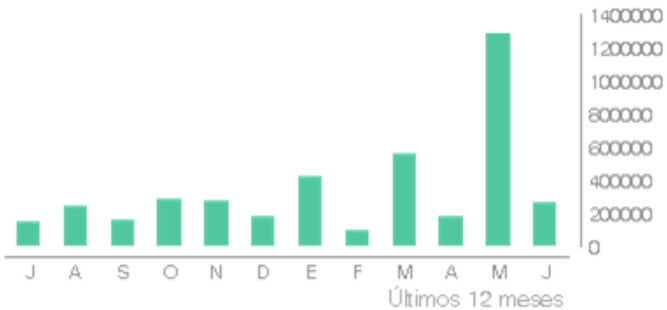

SECRETARÍA DE
LA MUJER

Crecimiento de la comunidad

 Secretaría de la Mujer

41,37K +6,15% Seguidores	3.197 -25,22% Ganados	796 -1,73% Perdidos	949 +34,8% Tweets
---------------------------------------	------------------------------------	----------------------------------	--------------------------------

Menciones

8.717 -16,14% Menciones	949 +34,8% Tweets
--------------------------------------	--------------------------------

ALCALDÍA MAYOR DE BOGOTÁ D.C.

SECRETARÍA DE LA MUJER

Impresiones en tweets del periodo

Secretaría de la Mujer

1,71M +63,09% Impresiones	949 +34,8% Tweets
--	--------------------------------

Interacciones en tweets del periodo

12,06K -6,66% Interacciones	949 +34,8% Tweets
--	--------------------------------