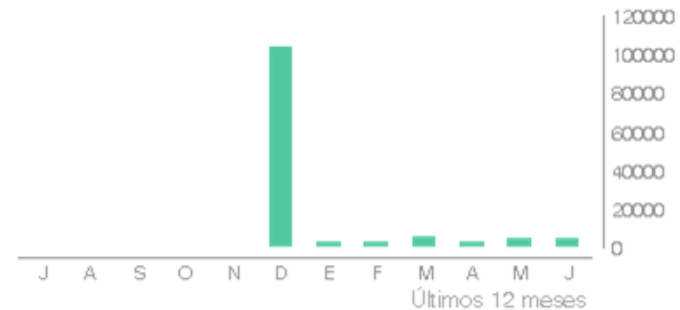

Ranking de vídeos

 Secretaría de la Mujer Bogotá

Mostrando 20 publicaciones ordenadas por Me gusta

Publicado		Texto	Visualizaciones	Me Gusta	Comentarios	Compartidos	Duración
18 may 2023 00:13		¿Cómo puedes ser parte del cambio? En el Día Mu...	2.337	263	3	12	1m 58s
11 abr 2023 23:38		¿Que esperas para aprender a montar en biciclet...	2.979	112	3	5	35s
26 may 2023 15:20		Le preguntamos a las personas de #Teusaquillo e...	3.826	91	3	3	1m 37s
11 may 2023 18:03		● Nada justifica la violencia contra las mujere...	1.132	84	8	3	1m 7s
17 may 2023 21:01		Este 17 de mayo es el Día Mundial contra la Hom...	783	75	0	4	1m 46s
09 may 2023 23:46		● En las Manzanas del Cuidado puedes cumplir e...	1.230	48	9	6	1m 42s

ALCALDÍA MAYOR
DE BOGOTÁ D.C.

SECRETARÍA DE
LA MUJER

Crecimiento de la comunidad

Secretaría Distrital de la Mujer

Demografía: sexo y edad

Reproducciones

Secretaría Distrital de la Mujer

Interacciones: Vídeos con visitas