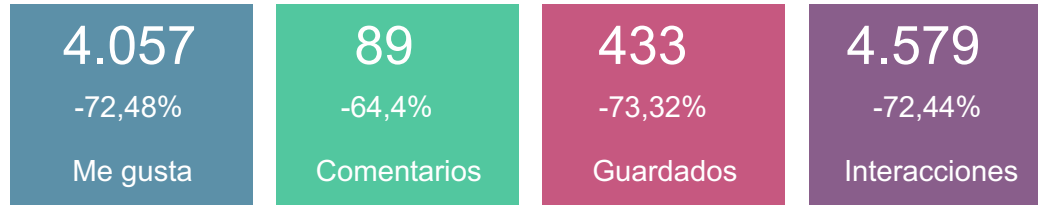

Ranking de posts

sdmujerbogota

Mostrando 20 publicaciones ordenadas por número de me gusta.

Publicado	Imagen	Texto	Impresiones	Alcance	Me Gusta	Comentarios	Guardados	Engagement
26 abr 2023 15:25		¿Sabías que hoy se celebra el #DíaDeLaVisibi...	3,201	2,674	483	1	48	198,95
11 jun 2023 21:57		¡El miércoles 14 y el jueves 22 de junio el T...	7,238	5,796	337	10	25	64,18
03 jun 2023 20:12		¡Hay que desaprender el machismo y actuar frent...	7,399	5,732	333	8	33	65,25
14 abr 2023 19:17		¡Brindamos atención con enfoque de género en...	4,392	3,245	186	3	32	68,10
16 abr 2023 00:28		¡No estás sola! Como María Evelia, tú también...	5,745	5,448	155	6	3	30,10
25 jun 2023 22:05		¡Hablemos de dignidad menstrual! ¿Sabías que ...	3,327	2,584	153	5	12	65,79

SECRETARÍA DE LA MUJER

Interacciones en publicaciones del periodo

 sdmujerbogota

- Este canal ha presentado algunas caídas significativas en los indicadores de interacción y engagement debido a un posible ajuste cambio en el algoritmo que ha castigado algunos formatos.
- El incremento de impresiones en historias responde a la generación de contenidos rápidos de mayor relevancia para las diferentes audiencias.