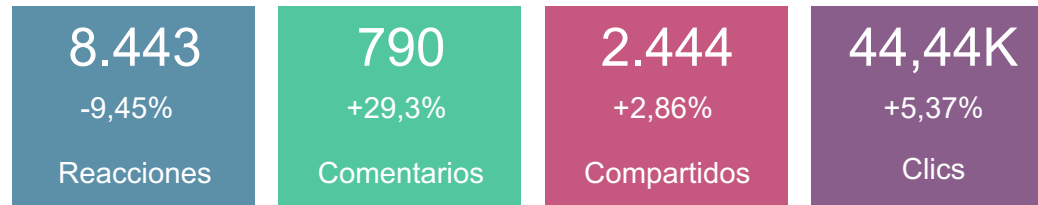

Interacciones en tweets del periodo

 Secretaría de la Mujer

- Los resultados obtenidos en este canal se debe a los cambios de algoritmos, los cambios en la plataforma y los ajustes realizados para las audiencia llevando a que disminuya la cantidad de personas que interactúan con nosotros.

Crecimiento de la comunidad

 Secretaría Distrital de la Mujer

Demografía: sexo y edad

Edades

ALCALDÍA MAYOR DE BOGOTÁ D.C.

SECRETARÍA DE LA MUJER

Publicaciones vistas en el periodo

 Secretaría Distrital de la Mujer

Interacciones en publicaciones del periodo

Impresiones de la página

Secretaría Distrital de la Mujer

Publicaciones en el periodo

- Los diferentes formatos de publicación nos ayudan a incrementar las interacciones y aumentar el alcance al ser más relevantes, sumado a un incremento en el número de publicaciones.