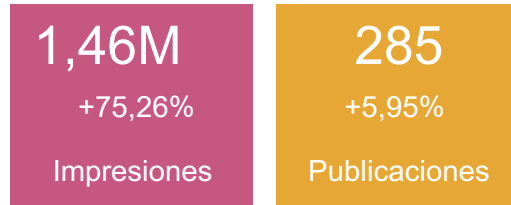

Interacciones en tweets del periodo

 Secretaría de la Mujer

- Los resultados obtenidos en este canal se debe a los cambios de algoritmos, los cambios en la plataforma y los ajustes realizados para las audiencia llevando a que disminuya la cantidad de personas que interactúan con nosotros.

Crecimiento de la comunidad

 Secretaría Distrital de la Mujer

Demografía: sexo y edad

Edades

ALCALDÍA MAYOR DE BOGOTÁ D.C.

SECRETARÍA DE LA MUJER

Publicaciones vistas en el periodo

 Secretaría Distrital de la Mujer

Interacciones en publicaciones del periodo

Impresiones de la página

Secretaría Distrital de la Mujer

Publicaciones en el periodo

- Los diferentes formatos de publicación nos ayudan a incrementar las interacciones y aumentar el alcance al ser más relevantes, sumado a un incremento en el número de publicaciones.