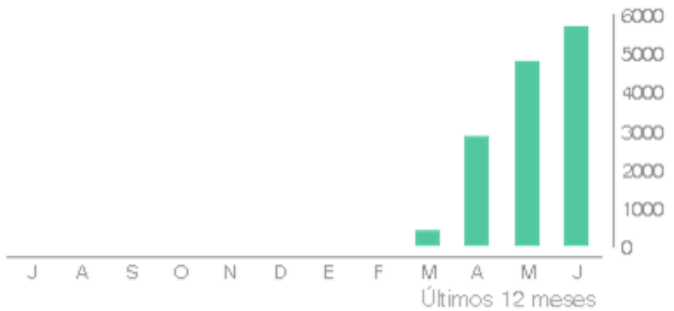

ALCALDÍA MAYOR DE BOGOTÁ D.C.

SECRETARÍA DE LA MUJER