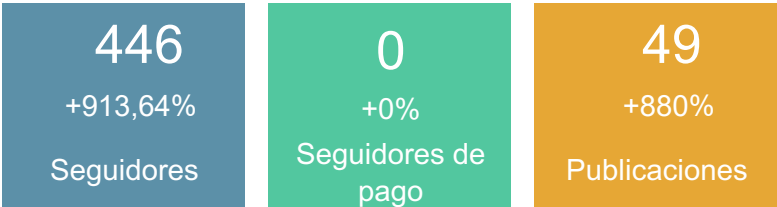

Ranking de posts

sdmujerbogota

Mostrando 20 publicaciones ordenadas por número de me gusta.

Publicado	Imagen	Texto	Impresiones	Alcance	Me Gusta	Comentarios	Guardados	Engagement
26 abr 2023 15:25		¿Sabías que hoy se celebra el #DíaDeLaVisibi...	3,201	2,674	483	1	48	198,95
11 jun 2023 21:57		¡El miércoles 14 y el jueves 22 de junio el T...	7,238	5,796	337	10	25	64,18
03 jun 2023 20:12		¡Hay que desaprender el machismo y actuar frent...	7,399	5,732	333	8	33	65,25
14 abr 2023 19:17		¡Brindamos atención con enfoque de género en...	4,392	3,245	186	3	32	68,10
16 abr 2023 00:28		¡No estás sola! Como María Evelia, tú también...	5,745	5,448	155	6	3	30,10
25 jun 2023 22:05		¡Hablemos de dignidad menstrual! ¿Sabías que ...	3,327	2,584	153	5	12	65,79

SECRETARÍA DE LA MUJER

Interacciones en publicaciones del periodo

 sdmujerbogota

- Este canal ha presentado algunas caídas significativas en los indicadores de interacción y engagement debido a un posible ajuste cambio en el algoritmo que ha castigado algunos formatos.
- El incremento de impresiones en historias responde a la generación de contenidos rápidos de mayor relevancia para las diferentes audiencias.

Crecimiento de la comunidad

 Secretaría Distrital de la Mujer

Impresiones en la página

ALCALDÍA MAYOR DE BOGOTÁ D.C.

SECRETARÍA DE LA MUJER

Impresiones en publicaciones del periodo

Secretaría Distrital de la Mujer