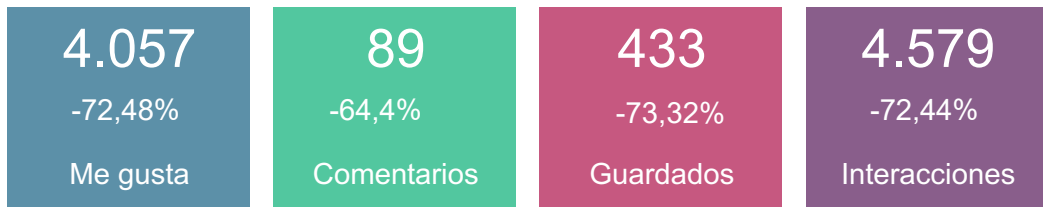

sdmujerbogota

Alcance promedio por día

ALCALDÍA MAYOR DE BOGOTÁ D.C.

SECRETARÍA DE LA MUJER

Publicaciones en el periodo

sdmujerbogota

Alcance en publicaciones del periodo

sdmujerbogota

ALCALDÍA MAYOR DE BOGOTÁ D.C.

SECRETARÍA DE LA MUJER

Interacciones en reels del periodo

sdmujerbogota

Historias en el periodo

sdmujerbogota

ALCALDÍA MAYOR DE BOGOTÁ D.C.

SECRETARÍA DE LA MUJER

Ranking de posts

sdmujerbogota

Mostrando 20 publicaciones ordenadas por número de me gusta.

Publicado	Imagen	Texto	Impresiones	Alcance	Me Gusta	Comentarios	Guardados	Engagement
26 abr 2023 15:25		¿Sabías que hoy se celebra el #DíaDeLaVisibi...	3,201	2,674	483	1	48	198,95
11 jun 2023 21:57		¡El miércoles 14 y el jueves 22 de junio el T...	7,238	5,796	337	10	25	64,18
03 jun 2023 20:12		¡Hay que desaprender el machismo y actuar frent...	7,399	5,732	333	8	33	65,25
14 abr 2023 19:17		¡Brindamos atención con enfoque de género en...	4,392	3,245	186	3	32	68,10
16 abr 2023 00:28		¡No estás sola! Como María Evelia, tú también...	5,745	5,448	155	6	3	30,10
25 jun 2023 22:05		¡Hablemos de dignidad menstrual! ¿Sabías que ...	3,327	2,584	153	5	12	65,79