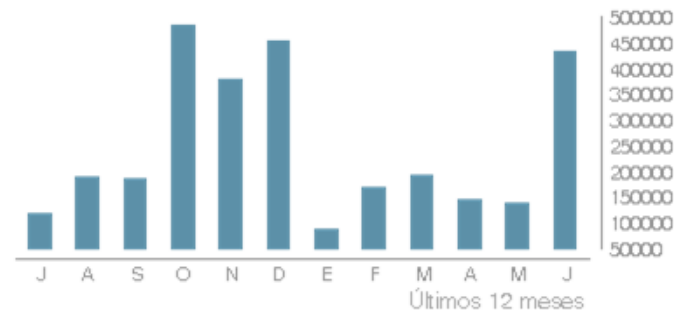

Ranking de posts

 Secretaría Distrital de la Mujer

Mostrando 20 publicaciones ordenadas por número de impresiones.

Publicado		Texto	Reacciones	Comentarios	Compartidos	Clics	Clics En Enlace	Impresiones	Alcance	Reprod.	Engagement
02 abr 2023 23:41		👉 ¡Vuelve nuestra Escuela de Educación Emocional...	224	15	54	1.063	453	18,2K	17,68K	-	76,71
21 abr 2023 01:32		📱 ¡Anímate y conoce herramientas digitales ...	142	18	72	958	352	14,94K	14,81K	-	80,36
20 abr 2023 00:39		📄 En la Casa de Igualdad de Oportunidades #CIOM...	164	5	13	1.544	31	14,33K	12,35K	-	139,78
17 abr 2023 15:40		📄 ¡Bogotá ya tiene 17 #ManzanasDelCuidado!	147	25	67	2.499	1	13,89K	12,65K	-	216,39
28 abr 2023 16:06		📄 🎨 ¡En Bogotá creamos la Escuela #ACui...	190	4	112	692	24	13,35K	12,89K	-	77,4
27 abr 2023 23:24		📄 🎓 ¡Con toga y birrete! En la Cinemateca de Bogo...	216	9	18	945	101	12,98K	11,61K	-	102,36

ALCALDÍA MAYOR
DE BOGOTÁ D.C.

SECRETARÍA DE
LA MUJER

Crecimiento de la comunidad

sdmujerbogota

Demografía: sexo y edad

ALCALDÍA MAYOR DE BOGOTÁ D.C.

SECRETARÍA DE LA MUJER

Perfil

sdmujerbogota

Alcance promedio por día

ALCALDÍA MAYOR DE BOGOTÁ D.C.

SECRETARÍA DE LA MUJER

Publicaciones en el periodo

sdmujerbogota

Alcance en publicaciones del periodo

sdmujerbogota