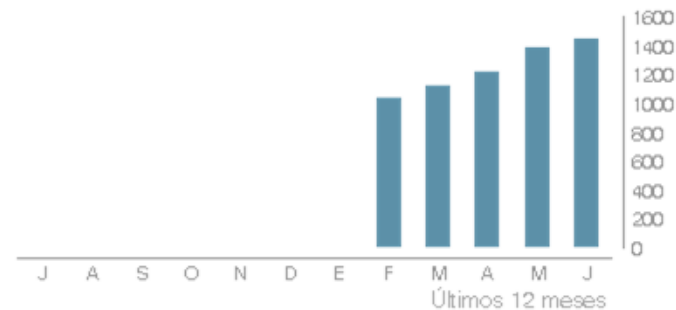

Crecimiento de la comunidad

Secretaría de la Mujer Bogotá

Interacciones de videos publicados