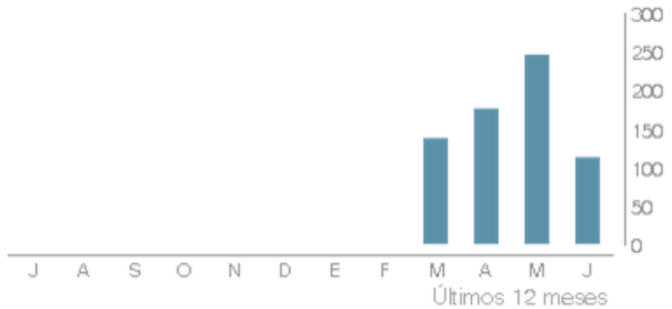

Ranking de posts

sdmujerbogota

Mostrando 20 publicaciones ordenadas por número de me gusta.

Publicado	Imagen	Texto	Impresiones	Alcance	Me Gusta	Comentarios	Guardados	Engagement
26 abr 2023 15:25		¿Sabías que hoy se celebra el #DíaDeLaVisibi...	3,201	2,674	483	1	48	198,95
11 jun 2023 21:57		¡El miércoles 14 y el jueves 22 de junio el T...	7,238	5,796	337	10	25	64,18
03 jun 2023 20:12		¡Hay que desaprender el machismo y actuar frent...	7,399	5,732	333	8	33	65,25
14 abr 2023 19:17		¡Brindamos atención con enfoque de género en...	4,392	3,245	186	3	32	68,10
16 abr 2023 00:28		¡No estás sola! Como María Evelia, tú también...	5,745	5,448	155	6	3	30,10
25 jun 2023 22:05		¡Hablemos de dignidad menstrual! ¿Sabías que ...	3,327	2,584	153	5	12	65,79

Crecimiento de la comunidad

 Secretaría Distrital de la Mujer

Impresiones en la página

ALCALDÍA MAYOR DE BOGOTÁ D.C.

SECRETARÍA DE LA MUJER

Impresiones en publicaciones del periodo

Secretaría Distrital de la Mujer

13,11K +1488,85% Impresiones	49 +880% Publicaciones
---	-------------------------------------

Publicaciones en el periodo

176,38 +28,77% Engagement	2.312 +1946,02% Interacciones	49 +880% Publicaciones
--	--	-------------------------------------