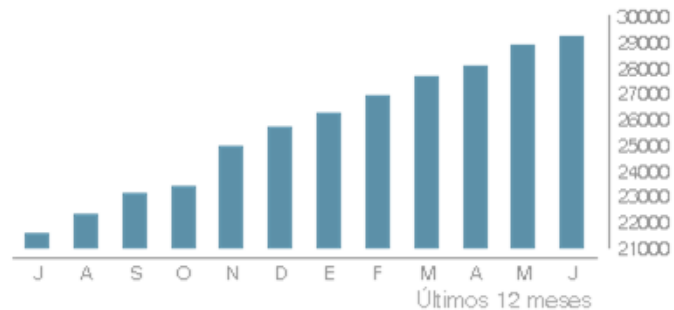

Ranking de posts

 Secretaría Distrital de la Mujer

Mostrando 20 publicaciones ordenadas por número de impresiones.

Publicado		Texto	Reacciones	Comentarios	Compartidos	Clics	Clics En Enlace	Impresiones	Alcance	Reprod.	Engagement
02 abr 2023 23:41		👉 ¡Vuelve nuestra Escuela de Educación Emocional...	224	15	54	1.063	453	18,2K	17,68K	-	76,71
21 abr 2023 01:32		📱 ¡Anímate y conoce herramientas digitales ...	142	18	72	958	352	14,94K	14,81K	-	80,36
20 abr 2023 00:39		📄 En la Casa de Igualdad de Oportunidades #CIOM...	164	5	13	1.544	31	14,33K	12,35K	-	139,78
17 abr 2023 15:40		📄 ¡Bogotá ya tiene 17 #ManzanasDelCuidado!	147	25	67	2.499	1	13,89K	12,65K	-	216,39
28 abr 2023 16:06		📄 🎨 ¡En Bogotá creamos la Escuela #ACui...	190	4	112	692	24	13,35K	12,89K	-	77,4
27 abr 2023 23:24		📄 🎓 ¡Con toga y birrete! En la Cinemateca de Bogo...	216	9	18	945	101	12,98K	11,61K	-	102,36

ALCALDÍA MAYOR
DE BOGOTÁ D.C.

SECRETARÍA DE
LA MUJER

Crecimiento de la comunidad

sdmujerbogota

Demografía: sexo y edad

ALCALDÍA MAYOR DE BOGOTÁ D.C.

SECRETARÍA DE LA MUJER

Perfil

sdmujerbogota

Alcance promedio por día

ALCALDÍA MAYOR DE BOGOTÁ D.C.

SECRETARÍA DE LA MUJER

Publicaciones en el periodo

sdmujerbogota

Alcance en publicaciones del periodo

sdmujerbogota