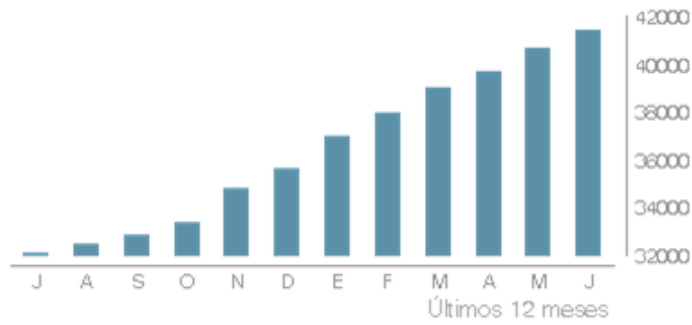

- Se realizaron durante el trimestre **1.392 publicaciones**, permitiendo aumentar el alcance e interacción.

www.sdmujer.gov.co

- El sitio web sumó **140,93K visitas** en el segundo trimestre del año, con **122,37K** visitantes únicos.
- Las fuentes de tráfico principales son **Google y búsqueda directa**, y cerca del **14%** se dirige a los servicios y línea púrpura.

SECRETARÍA DE
LA MUJER

Crecimiento de la comunidad

 Secretaría de la Mujer

41,37K +6,15% Seguidores	3.197 -25,22% Ganados	796 -1,73% Perdidos	949 +34,8% Tweets
---------------------------------------	------------------------------------	----------------------------------	--------------------------------

Menciones

8.717 -16,14% Menciones	949 +34,8% Tweets
--------------------------------------	--------------------------------

ALCALDÍA MAYOR DE BOGOTÁ D.C.

SECRETARÍA DE LA MUJER

Impresiones en tweets del periodo

Secretaría de la Mujer

1,71M +63,09% Impresiones	949 +34,8% Tweets
--	--------------------------------

Interacciones en tweets del periodo

12,06K -6,66% Interacciones	949 +34,8% Tweets
--	--------------------------------