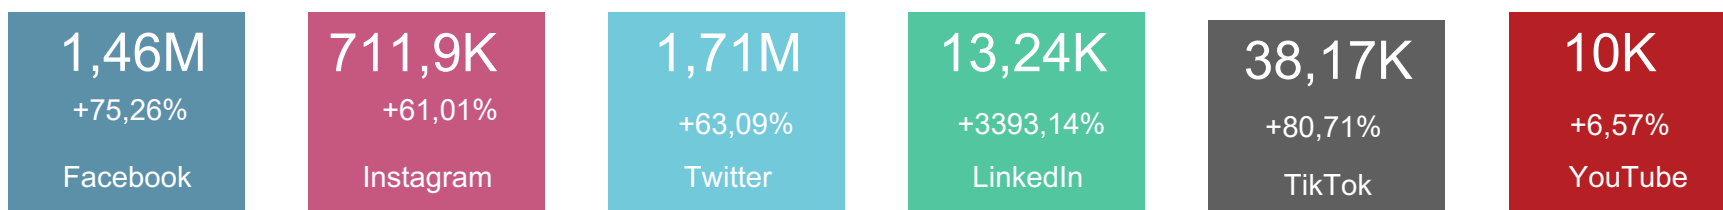

- ▶  www.sdmujer.gov.co
- ▶  Secretaría de la Mujer
- ▶  Secretaría Distrital de la Mujer
- ▶  sdmujerbogota
- ▶  Secretaría Distrital de la Mujer
- ▶  Secretaría de la Mujer Bogotá
- ▶  Secretaría Distrital de la Mujer

Seguidores e impresiones

Redes sociales

- Actualmente la entidad cuenta con un total de **123,650 seguidores** en los **6 canales** digitales, lo cual representa un incremento del **5,08%** en lo corrido del primer trimestre de 2023, respecto al total de 2022.

- Las publicaciones se mostraron durante el trimestre a más de **3,94 millones** de personas en los **6 canales** digitales, con un incremento de **67,46%** respecto al total de 2022, como resultado de una adecuada gestión.

- Se realizaron durante el trimestre **1.392 publicaciones**, permitiendo aumentar el alcance e interacción.

www.sdmujer.gov.co

- El sitio web sumó **140,93K visitas** en el segundo trimestre del año, con **122,37K** visitantes únicos.
- Las fuentes de tráfico principales son **Google y búsqueda directa**, y cerca del **14%** se dirige a los servicios y línea púrpura.