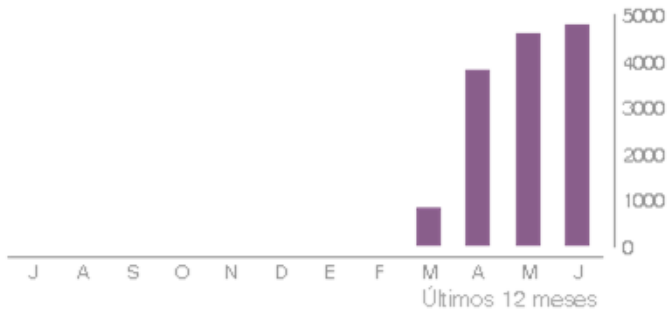

Impresiones en publicaciones del periodo

Secretaría Distrital de la Mujer

13,11K +1488,85% Impresiones	49 +880% Publicaciones

Publicaciones en el periodo

176,38 +28,77% Engagement	2.312 +1946,02% Interacciones	49 +880% Publicaciones