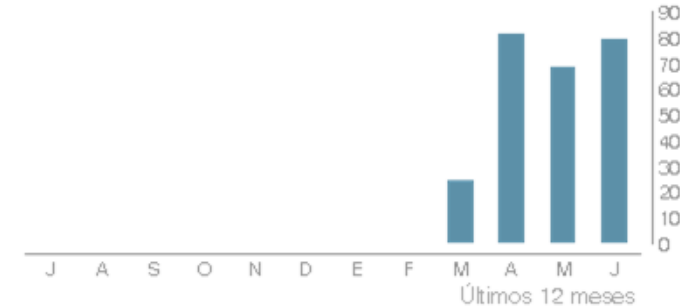

ALCALDÍA MAYOR DE BOGOTÁ D.C.

SECRETARÍA DE LA MUJER

Interacciones en publicaciones del periodo

 Secretaría Distrital de la Mujer

- Este es un canal nuevo, con excelentes resultados y que ha tenido un comportamiento positivo, principalmente porque nos ha permitido segmentar mejor la audiencia con contenidos de mayor valor.
- Por el perfil de contenidos tratados en Women Deliver este canal adquirió gran protagonismo.