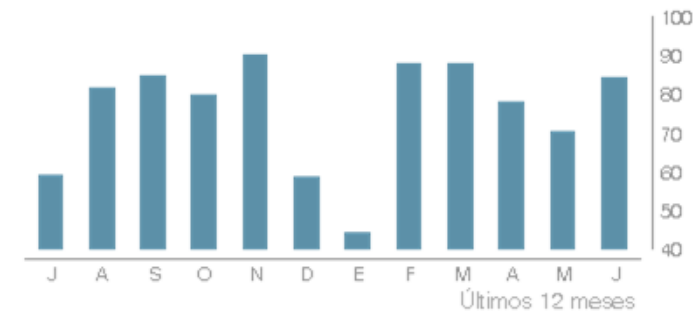

Crecimiento de la comunidad

 Secretaría Distrital de la Mujer

Demografía: sexo y edad

Edades

ALCALDÍA MAYOR DE BOGOTÁ D.C.

SECRETARÍA DE LA MUJER

Publicaciones vistas en el periodo

 Secretaría Distrital de la Mujer

Interacciones en publicaciones del periodo

Impresiones de la página

Secretaría Distrital de la Mujer

Publicaciones en el periodo

- Los diferentes formatos de publicación nos ayudan a incrementar las interacciones y aumentar el alcance al ser más relevantes, sumado a un incremento en el número de publicaciones.

Ranking de posts

 Secretaría Distrital de la Mujer

Mostrando 20 publicaciones ordenadas por número de impresiones.

Publicado		Texto	Reacciones	Comentarios	Compartidos	Clics	Clics En Enlace	Impresiones	Alcance	Reprod.	Engagement
02 abr 2023 23:41		👉 ¡Vuelve nuestra Escuela de Educación Emocional...	224	15	54	1.063	453	18,2K	17,68K	-	76,71
21 abr 2023 01:32		📱 ¡Anímate y conoce herramientas digitales ...	142	18	72	958	352	14,94K	14,81K	-	80,36
20 abr 2023 00:39		📄 En la Casa de Igualdad de Oportunidades #CIOM...	164	5	13	1.544	31	14,33K	12,35K	-	139,78
17 abr 2023 15:40		📄 ¡Bogotá ya tiene 17 #ManzanasDelCuidado!	147	25	67	2.499	1	13,89K	12,65K	-	216,39
28 abr 2023 16:06		📄 🎨 ¡En Bogotá creamos la Escuela #ACui...	190	4	112	692	24	13,35K	12,89K	-	77,4
27 abr 2023 23:24		📄 🎓 ¡Con toga y birrete! En la Cinemateca de Bogo...	216	9	18	945	101	12,98K	11,61K	-	102,36