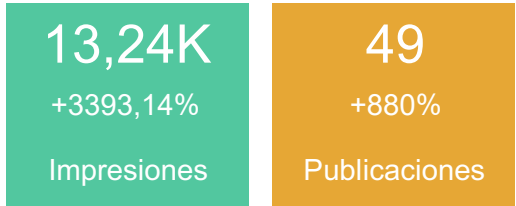

Ranking de posts

sdmujerbogota

Mostrando 20 publicaciones ordenadas por número de me gusta.

Publicado	Imagen	Texto	Impresiones	Alcance	Me Gusta	Comentarios	Guardados	Engagement
26 abr 2023 15:25		¿Sabías que hoy se celebra el #DíaDeLaVisibi...	3,201	2,674	483	1	48	198,95
11 jun 2023 21:57		¡El miércoles 14 y el jueves 22 de junio el T...	7,238	5,796	337	10	25	64,18
03 jun 2023 20:12		¡Hay que desaprender el machismo y actuar frent...	7,399	5,732	333	8	33	65,25
14 abr 2023 19:17		¡Brindamos atención con enfoque de género en...	4,392	3,245	186	3	32	68,10
16 abr 2023 00:28		¡No estás sola! Como María Evelia, tú también...	5,745	5,448	155	6	3	30,10
25 jun 2023 22:05		¡Hablemos de dignidad menstrual! ¿Sabías que ...	3,327	2,584	153	5	12	65,79

SECRETARÍA DE LA MUJER

Interacciones en publicaciones del periodo

 sdmujerbogota

- Este canal ha presentado algunas caídas significativas en los indicadores de interacción y engagement debido a un posible ajuste cambio en el algoritmo que ha castigado algunos formatos.
- El incremento de impresiones en historias responde a la generación de contenidos rápidos de mayor relevancia para las diferentes audiencias.

Crecimiento de la comunidad

 Secretaría Distrital de la Mujer

Impresiones en la página

ALCALDÍA MAYOR DE BOGOTÁ D.C.

SECRETARÍA DE LA MUJER

Impresiones en publicaciones del periodo

Secretaría Distrital de la Mujer