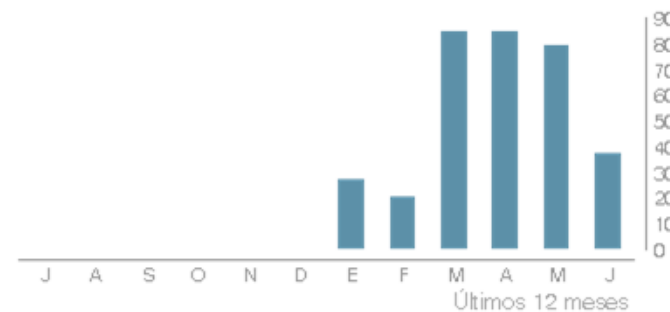

Ranking de vídeos

 Secretaría de la Mujer Bogotá

Mostrando 20 publicaciones ordenadas por Me gusta

Publicado		Texto	Visualizaciones	Me Gusta	Comentarios	Compartidos	Duración
18 may 2023 00:13		¿Cómo puedes ser parte del cambio? En el Día Mu...	2.337	263	3	12	1m 58s
11 abr 2023 23:38		¿Que esperas para aprender a montar en biciclet...	2.979	112	3	5	35s
26 may 2023 15:20		Le preguntamos a las personas de #Teusaquillo e...	3.826	91	3	3	1m 37s
11 may 2023 18:03		● Nada justifica la violencia contra las mujere...	1.132	84	8	3	1m 7s
17 may 2023 21:01		Este 17 de mayo es el Día Mundial contra la Hom...	783	75	0	4	1m 46s
09 may 2023 23:46		● En las Manzanas del Cuidado puedes cumplir e...	1.230	48	9	6	1m 42s

ALCALDÍA MAYOR
DE BOGOTÁ D.C.

SECRETARÍA DE
LA MUJER

Crecimiento de la comunidad

Secretaría Distrital de la Mujer

Demografía: sexo y edad

Reproducciones

Secretaría Distrital de la Mujer

Interacciones: Vídeos con visitas