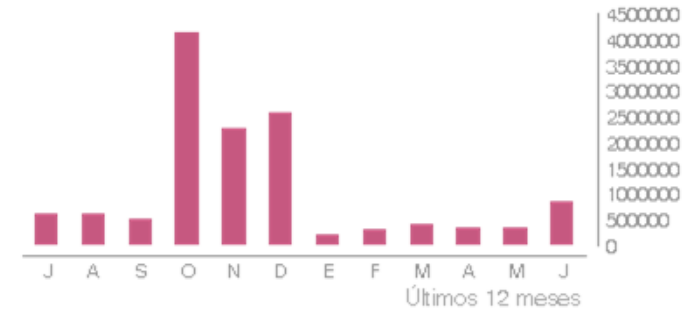

Interacciones en tweets del periodo

 Secretaría de la Mujer

- Los resultados obtenidos en este canal se debe a los cambios de algoritmos, los cambios en la plataforma y los ajustes realizados para las audiencia llevando a que disminuya la cantidad de personas que interactúan con nosotros.

Crecimiento de la comunidad

 Secretaría Distrital de la Mujer

Demografía: sexo y edad

Edades

ALCALDÍA MAYOR DE BOGOTÁ D.C.

SECRETARÍA DE LA MUJER

Publicaciones vistas en el periodo

 Secretaría Distrital de la Mujer

Interacciones en publicaciones del periodo

Impresiones de la página

Secretaría Distrital de la Mujer

Publicaciones en el periodo

- Los diferentes formatos de publicación nos ayudan a incrementar las interacciones y aumentar el alcance al ser más relevantes, sumado a un incremento en el número de publicaciones.