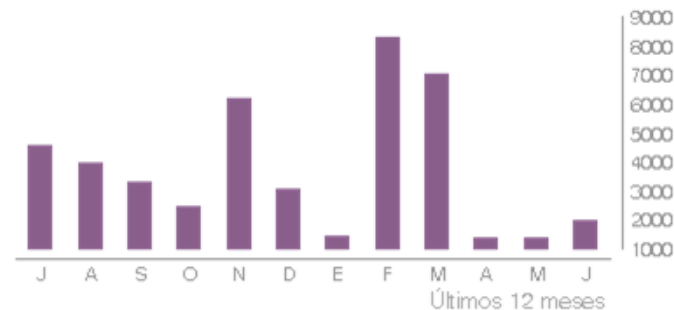

sdmujerbogota

Alcance promedio por día

ALCALDÍA MAYOR DE BOGOTÁ D.C.

SECRETARÍA DE LA MUJER

Publicaciones en el periodo

sdmujerbogota

Alcance en publicaciones del periodo

sdmujerbogota

ALCALDÍA MAYOR DE BOGOTÁ D.C.

SECRETARÍA DE LA MUJER

Interacciones en reels del periodo

sdmujerbogota

Historias en el periodo

sdmujerbogota

ALCALDÍA MAYOR DE BOGOTÁ D.C.

SECRETARÍA DE LA MUJER

Ranking de posts

sdmujerbogota

Mostrando 20 publicaciones ordenadas por número de me gusta.

Publicado	Imagen	Texto	Impresiones	Alcance	Me Gusta	Comentarios	Guardados	Engagement
26 abr 2023 15:25		¿Sabías que hoy se celebra el #DíaDeLaVisibi...	3,201	2,674	483	1	48	198,95
11 jun 2023 21:57		¡El miércoles 14 y el jueves 22 de junio el T...	7,238	5,796	337	10	25	64,18
03 jun 2023 20:12		¡Hay que desaprender el machismo y actuar frent...	7,399	5,732	333	8	33	65,25
14 abr 2023 19:17		¡Brindamos atención con enfoque de género en...	4,392	3,245	186	3	32	68,10
16 abr 2023 00:28		¡No estás sola! Como María Evelia, tú también...	5,745	5,448	155	6	3	30,10
25 jun 2023 22:05		¡Hablemos de dignidad menstrual! ¿Sabías que ...	3,327	2,584	153	5	12	65,79