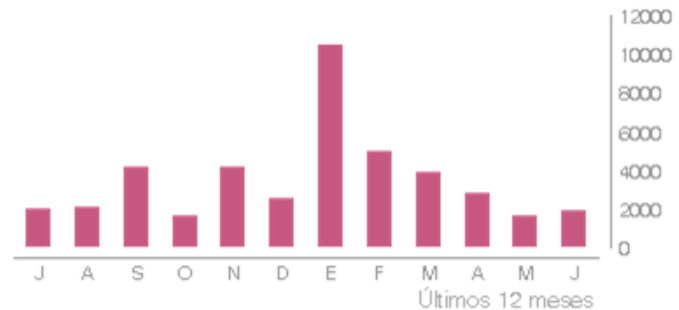

ALCALDÍA MAYOR
DE BOGOTÁ D.C.

SECRETARÍA DE
LA MUJER

Crecimiento de la comunidad

sdmujerbogota

Demografía: sexo y edad

ALCALDÍA MAYOR DE BOGOTÁ D.C.

SECRETARÍA DE LA MUJER

Perfil

sdmujerbogota

Alcance promedio por día

ALCALDÍA MAYOR DE BOGOTÁ D.C.

SECRETARÍA DE LA MUJER

Publicaciones en el periodo

sdmujerbogota

Alcance en publicaciones del periodo

sdmujerbogota

Ranking de posts

sdmujerbogota

Mostrando 20 publicaciones ordenadas por número de me gusta.

Publicado	Imagen	Texto	Impresiones	Alcance	Me Gusta	Comentarios	Guardados	Engagement
26 abr 2023 15:25		¿Sabías que hoy se celebra el #DíaDeLaVisibi...	3,201	2,674	483	1	48	198,95
11 jun 2023 21:57		¡El miércoles 14 y el jueves 22 de junio el T...	7,238	5,796	337	10	25	64,18
03 jun 2023 20:12		¡Hay que desaprender el machismo y actuar frent...	7,399	5,732	333	8	33	65,25
14 abr 2023 19:17		¡Brindamos atención con enfoque de género en...	4,392	3,245	186	3	32	68,10
16 abr 2023 00:28		¡No estás sola! Como María Evelia, tú también...	5,745	5,448	155	6	3	30,10
25 jun 2023 22:05		¡Hablemos de dignidad menstrual! ¿Sabías que ...	3,327	2,584	153	5	12	65,79