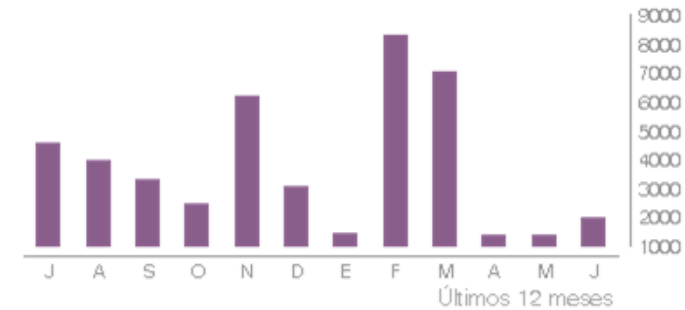

Ranking de posts

sdmujerbogota

Mostrando 20 publicaciones ordenadas por número de me gusta.

Publicado	Imagen	Texto	Impresiones	Alcance	Me Gusta	Comentarios	Guardados	Engagement
26 abr 2023 15:25		¿Sabías que hoy se celebra el #DíaDeLaVisibi...	3,201	2,674	483	1	48	198,95
11 jun 2023 21:57		¡El miércoles 14 y el jueves 22 de junio el T...	7,238	5,796	337	10	25	64,18
03 jun 2023 20:12		¡Hay que desaprender el machismo y actuar frent...	7,399	5,732	333	8	33	65,25
14 abr 2023 19:17		¡Brindamos atención con enfoque de género en...	4,392	3,245	186	3	32	68,10
16 abr 2023 00:28		¡No estás sola! Como María Evelia, tú también...	5,745	5,448	155	6	3	30,10
25 jun 2023 22:05		¡Hablemos de dignidad menstrual! ¿Sabías que ...	3,327	2,584	153	5	12	65,79

SECRETARÍA DE LA MUJER

Interacciones en publicaciones del periodo

 sdmujerbogota

- Este canal ha presentado algunas caídas significativas en los indicadores de interacción y engagement debido a un posible ajuste cambio en el algoritmo que ha castigado algunos formatos.
- El incremento de impresiones en historias responde a la generación de contenidos rápidos de mayor relevancia para las diferentes audiencias.