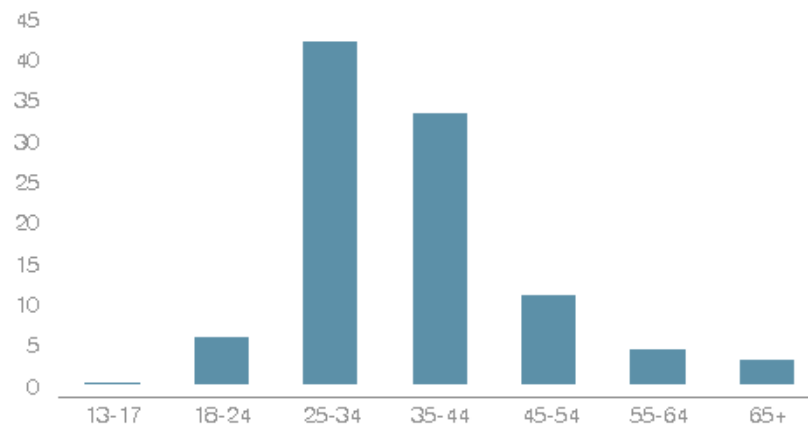

Secretaría de la Mujer

1,71M +63,09% Impresiones	949 +34,8% Tweets
--	--------------------------------

Interacciones en tweets del periodo

12,06K -6,66% Interacciones	949 +34,8% Tweets
--	--------------------------------

Interacciones en tweets del periodo

 Secretaría de la Mujer

- Los resultados obtenidos en este canal se debe a los cambios de algoritmos, los cambios en la plataforma y los ajustes realizados para las audiencia llevando a que disminuya la cantidad de personas que interactúan con nosotros.

Crecimiento de la comunidad

 Secretaría Distrital de la Mujer

Demografía: sexo y edad

Edades

ALCALDÍA MAYOR DE BOGOTÁ D.C.

SECRETARÍA DE LA MUJER

Publicaciones vistas en el periodo

 Secretaría Distrital de la Mujer