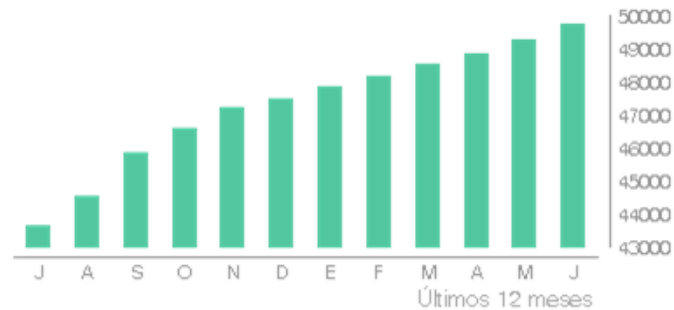

Interacciones en tweets del periodo

 Secretaría de la Mujer

- Los resultados obtenidos en este canal se debe a los cambios de algoritmos, los cambios en la plataforma y los ajustes realizados para las audiencia llevando a que disminuya la cantidad de personas que interactúan con nosotros.

Crecimiento de la comunidad

 Secretaría Distrital de la Mujer

Demografía: sexo y edad

Edades

ALCALDÍA MAYOR DE BOGOTÁ D.C.

SECRETARÍA DE LA MUJER

Publicaciones vistas en el periodo

 Secretaría Distrital de la Mujer