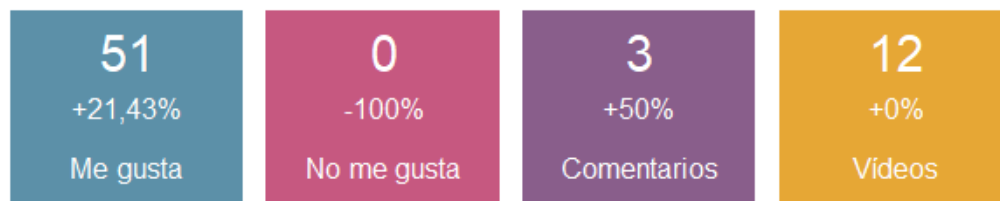

Interacciones: Vídeos publicados

Secretaría Distrital de la Mujer

- Se debe aumentar la cantidad y frecuencia de contenidos para aumentar el posicionamiento de este canal..
- Es un canal puede optimizarse en una buena segmentación y un adecuado SEO que permita que en su rol de búsqueda con los metatags, sea una fuente de consulta más efectiva para la ciudadanía.