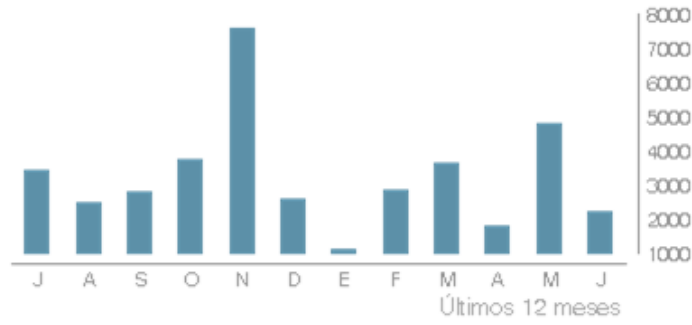

- Se realizaron durante el trimestre **1.392 publicaciones**, permitiendo aumentar el alcance e interacción.

www.sdmujer.gov.co

- El sitio web sumó **140,93K visitas** en el segundo trimestre del año, con **122,37K** visitantes únicos.
- Las fuentes de tráfico principales son **Google y búsqueda directa**, y cerca del **14%** se dirige a los servicios y línea púrpura.

SECRETARÍA DE
LA MUJER

Crecimiento de la comunidad

 Secretaría de la Mujer

41,37K +6,15% Seguidores	3.197 -25,22% Ganados	796 -1,73% Perdidos	949 +34,8% Tweets
---------------------------------------	------------------------------------	----------------------------------	--------------------------------

Menciones

8.717 -16,14% Menciones	949 +34,8% Tweets
--------------------------------------	--------------------------------

ALCALDÍA MAYOR DE BOGOTÁ D.C.

SECRETARÍA DE LA MUJER

Impresiones en tweets del periodo

Secretaría de la Mujer

1,71M +63,09% Impresiones	949 +34,8% Tweets
--	--------------------------------

Interacciones en tweets del periodo

12,06K -6,66% Interacciones	949 +34,8% Tweets
--	--------------------------------