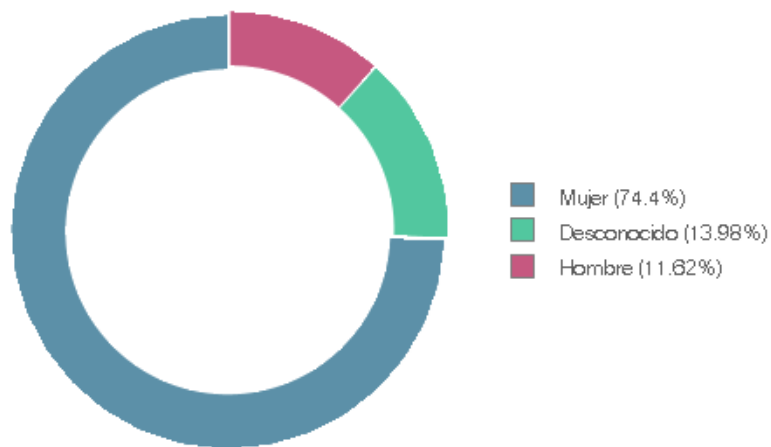

Ranking de posts

 Secretaría Distrital de la Mujer

Mostrando 20 publicaciones ordenadas por número de impresiones.

Publicado		Texto	Reacciones	Comentarios	Compartidos	Clics	Clics En Enlace	Impresiones	Alcance	Reprod.	Engagement
02 abr 2023 23:41		👉 ¡Vuelve nuestra Escuela de Educación Emocional...	224	15	54	1.063	453	18,2K	17,68K	-	76,71
21 abr 2023 01:32		📱 ¡Anímate y conoce herramientas digitales ...	142	18	72	958	352	14,94K	14,81K	-	80,36
20 abr 2023 00:39		📄 En la Casa de Igualdad de Oportunidades #CIOM...	164	5	13	1.544	31	14,33K	12,35K	-	139,78
17 abr 2023 15:40		📄 ¡Bogotá ya tiene 17 #ManzanasDelCuidado!	147	25	67	2.499	1	13,89K	12,65K	-	216,39
28 abr 2023 16:06		📄 🎨 ¡En Bogotá creamos la Escuela #ACui...	190	4	112	692	24	13,35K	12,89K	-	77,4
27 abr 2023 23:24		📄 🎓 ¡Con toga y birrete! En la Cinemateca de Bogo...	216	9	18	945	101	12,98K	11,61K	-	102,36

ALCALDÍA MAYOR
DE BOGOTÁ D.C.

SECRETARÍA DE
LA MUJER

Crecimiento de la comunidad

sdmujerbogota

Demografía: sexo y edad

ALCALDÍA MAYOR DE BOGOTÁ D.C.

SECRETARÍA DE LA MUJER

Perfil

sdmujerbogota

Alcance promedio por día

ALCALDÍA MAYOR DE BOGOTÁ D.C.

SECRETARÍA DE LA MUJER

Publicaciones en el periodo

sdmujerbogota

Alcance en publicaciones del periodo

sdmujerbogota