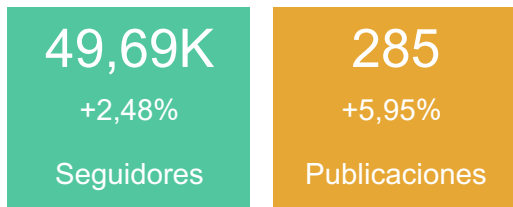

Crecimiento de la comunidad

Secretaría Distrital de la Mujer